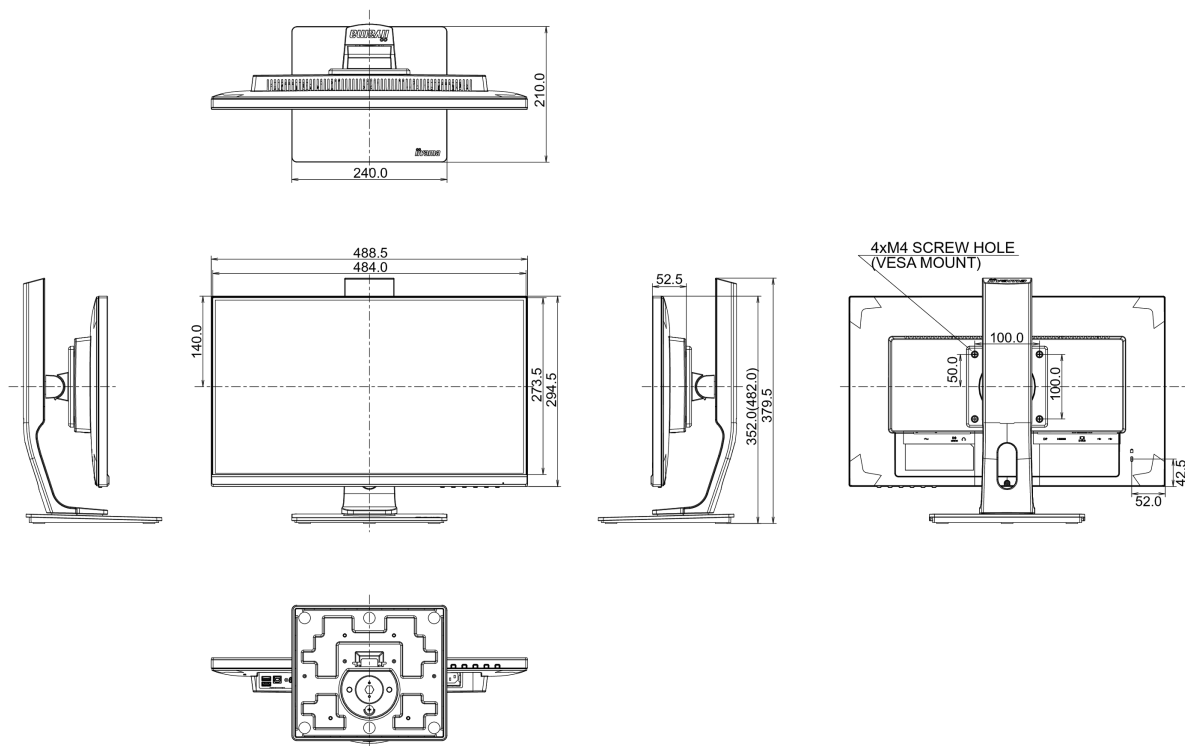

## 08 AFMETINGEN / GEWICHT

|                              |                           |
|------------------------------|---------------------------|
| Product afmetingen B x H x D | 488.5 x 352 (482) x 210mm |
| Gewicht (zonder doos)        | 4.7kg                     |
| EAN code                     | 4948570116928             |