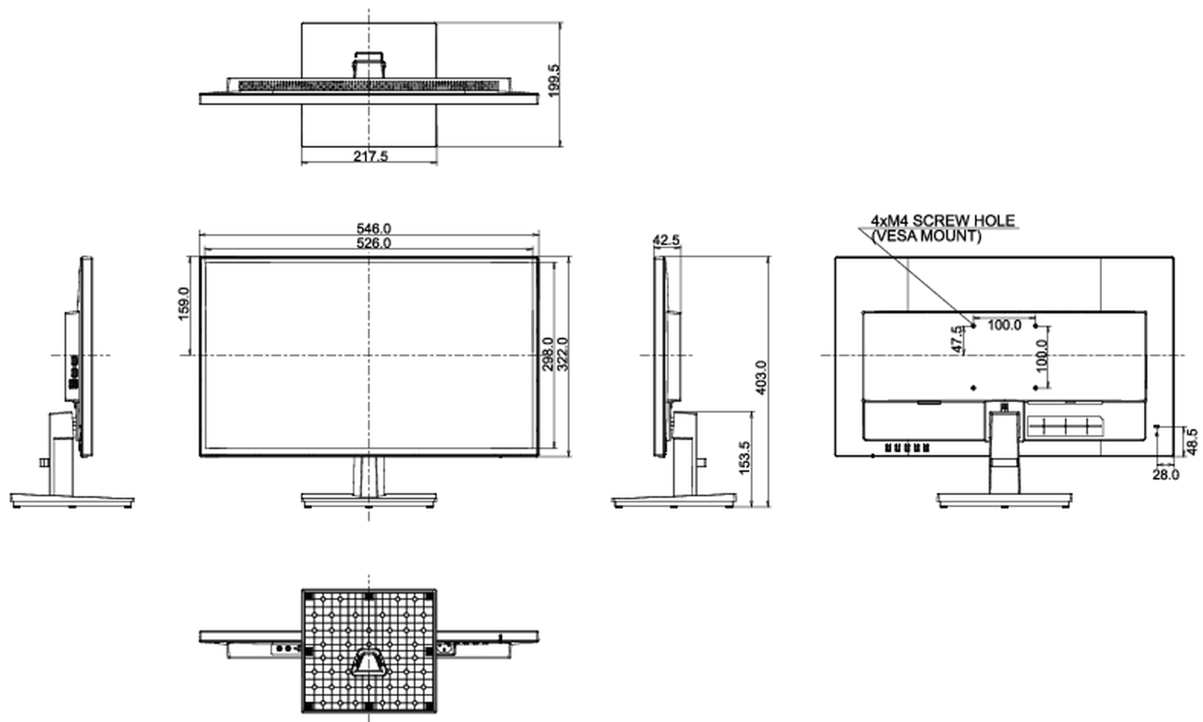

## 08 РАЗМЕР / ВЕС

Размер продукта Ш x В x Г	546 x 403 x 199.5мм
Размер коробки Ш x В x Г	610 x 140 x 400мм
Вес (без упаковки)	3.7кг
EAN код	4948570116683

Все товарные знаки и торговые марки являются собственностью их владельцев и они защищены. Ошибки и изменения допускаются. Спецификации могут быть изменены без уведомления. Все LCD мониторы соответствуют стандарту ISO-9241-307:2008 по политике битых пикселей.