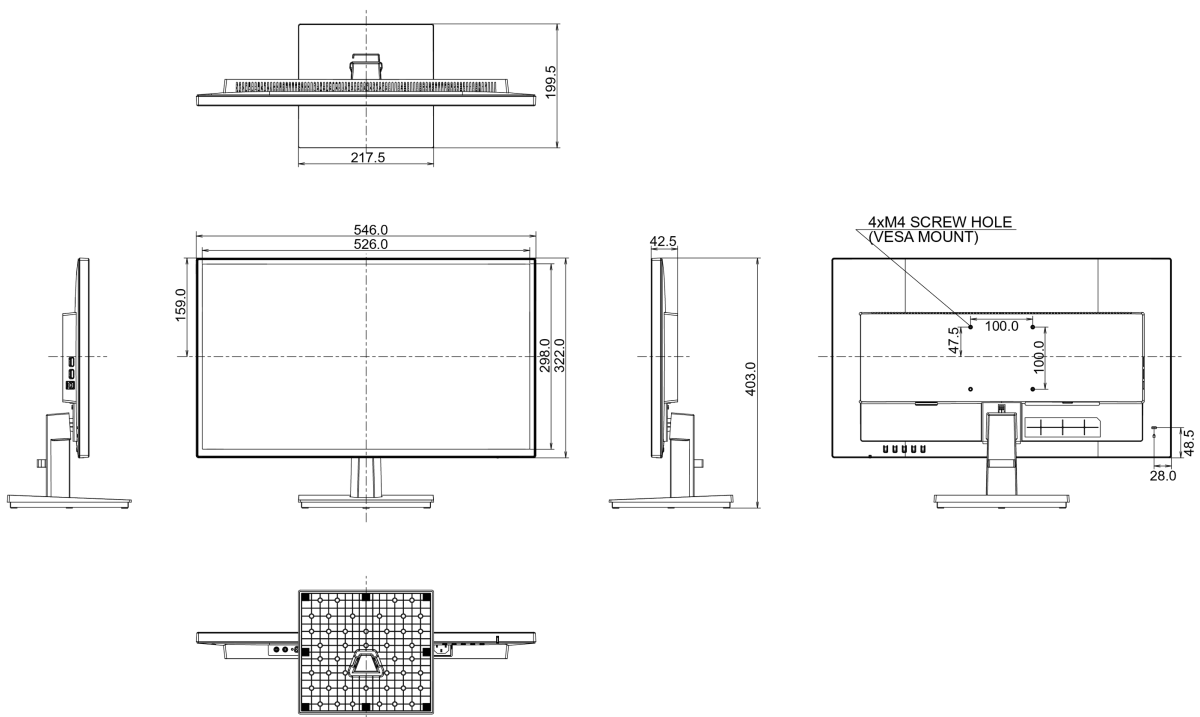

08 РАЗМЕР / ВЕС

Размер продукта Ш x В x Г	546 x 403 x 199.5мм
Вес (без упаковки)	3.7кг
EAN код	4948570116683

09 МАРКИРОВКА ЭНЕРГОЭФФЕКТИВНОСТИ ЕС

Manufacturer	iiyama
Model	ProLite X2474HS-B2
Класс энергоэффективности	B
Видимая диагональ экрана	60см; 23.6"; (24" segment)
Потребляемая мощность в режиме ВКЛ	26.8Вт
Ежегодное потребление энергии	39kWh/ГОД*