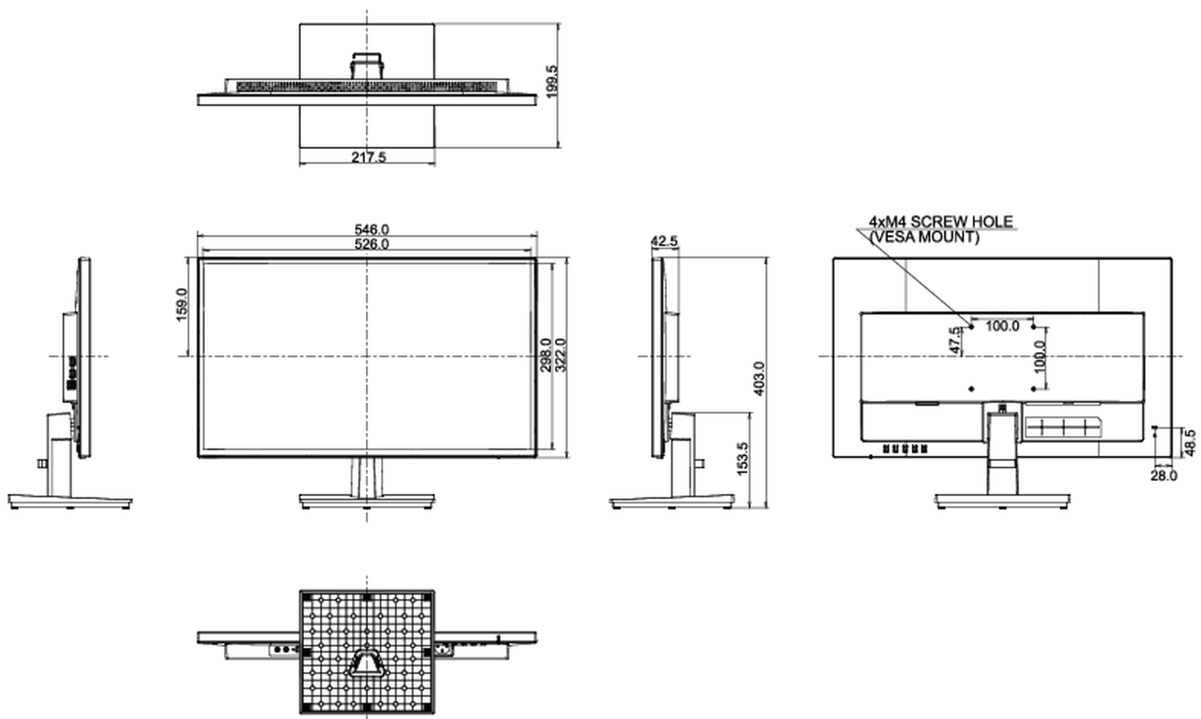

## 08 AFMETINGEN / GEWICHT

Product afmetingen B x H x D	546 x 403 x 199.5mm
Doos afmetingen B x H x D	610 x 140 x 400mm
Gewicht (zonder doos)	3.7kg
EAN code	4948570116683

Alle handelsmerken zijn geregistreerd. Gegevens onder voorbehoud van zetfouten. Specificaties kunnen vooraf en zonder opgave van reden gewijzigd worden. Alle LCD-panelen vallen onder ISO-9241-307:2008 inzake pixelfouten.