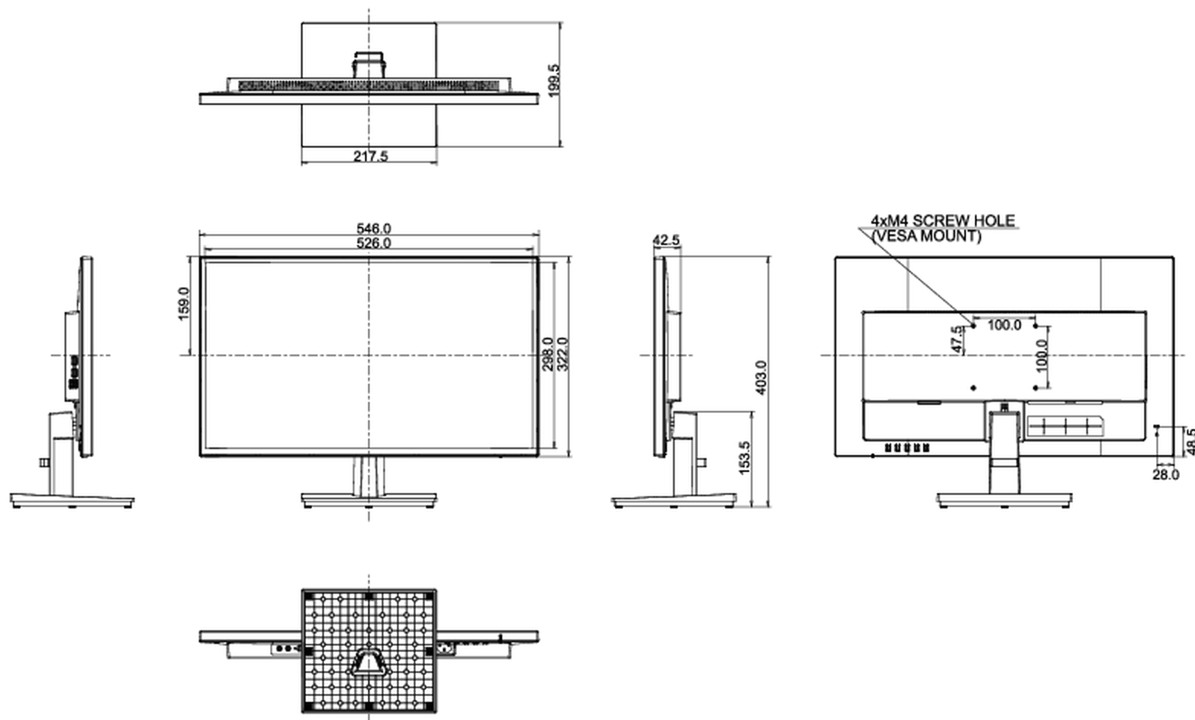

## 08 ROZMĚRY / HMOTNOST

Rozměry výrobku Š x V x D	546 x 403 x 199.5mm
Rozměry balení Š x V x D	610 x 140 x 400mm
Váha (bez balení)	3.7kg
EAN code	4948570116683

Všechny ochranné známky jsou registrovány a chráněny. Vyhrazené právo na změny. Veškeré ploché panely LCD splňují normu ISO-9241-307:2008 v oblasti počtu vadných pixelů.