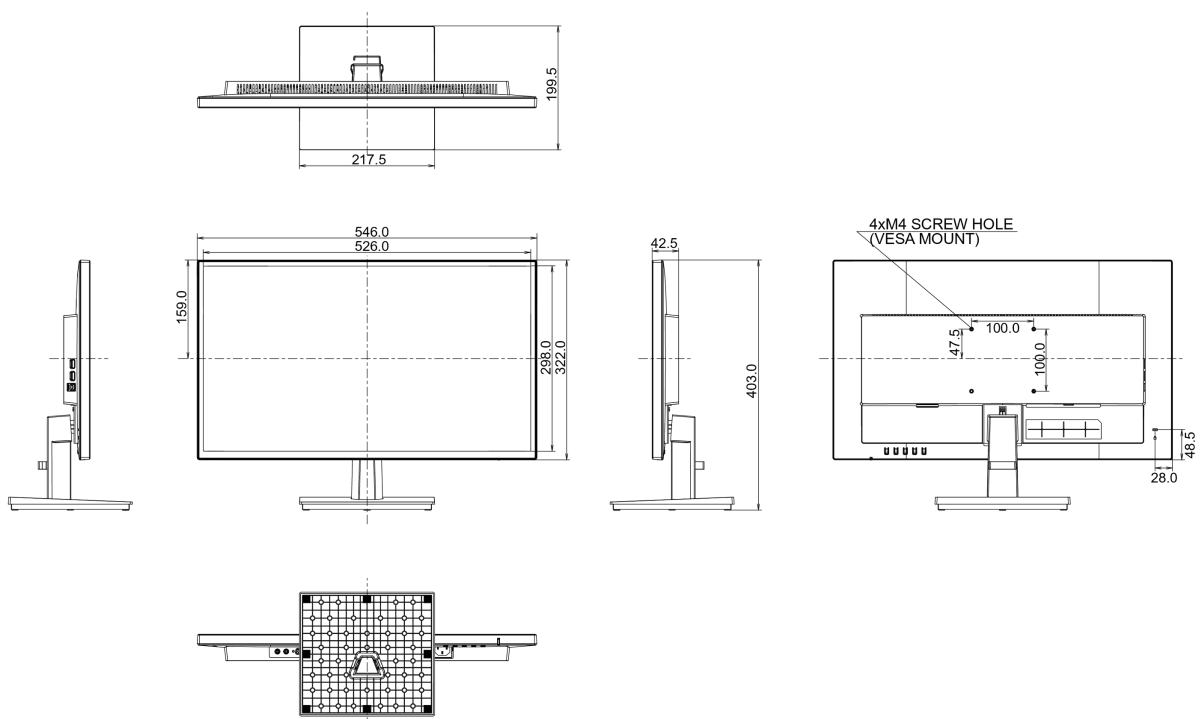

08 РАЗМЕР / ВЕС

Размер продукта Ш x В x Г	546 x 403 x 199.5мм
Вес (без упаковки)	3.7кг
EAN код	4948570116683

09 МАРКИРОВКА ЭНЕРГОЭФФЕКТИВНОСТИ ЕС

Manufacturer	iiyama
Model	ProLite X2474HS-B2
Класс энергоэффективности	B
Видимая диагональ экрана	60см; 23.6"; (24" segment)
Потребляемая мощность в режиме ВКЛ	26.8Вт
Ежегодное потребление энергии	39kWh/ГОД*