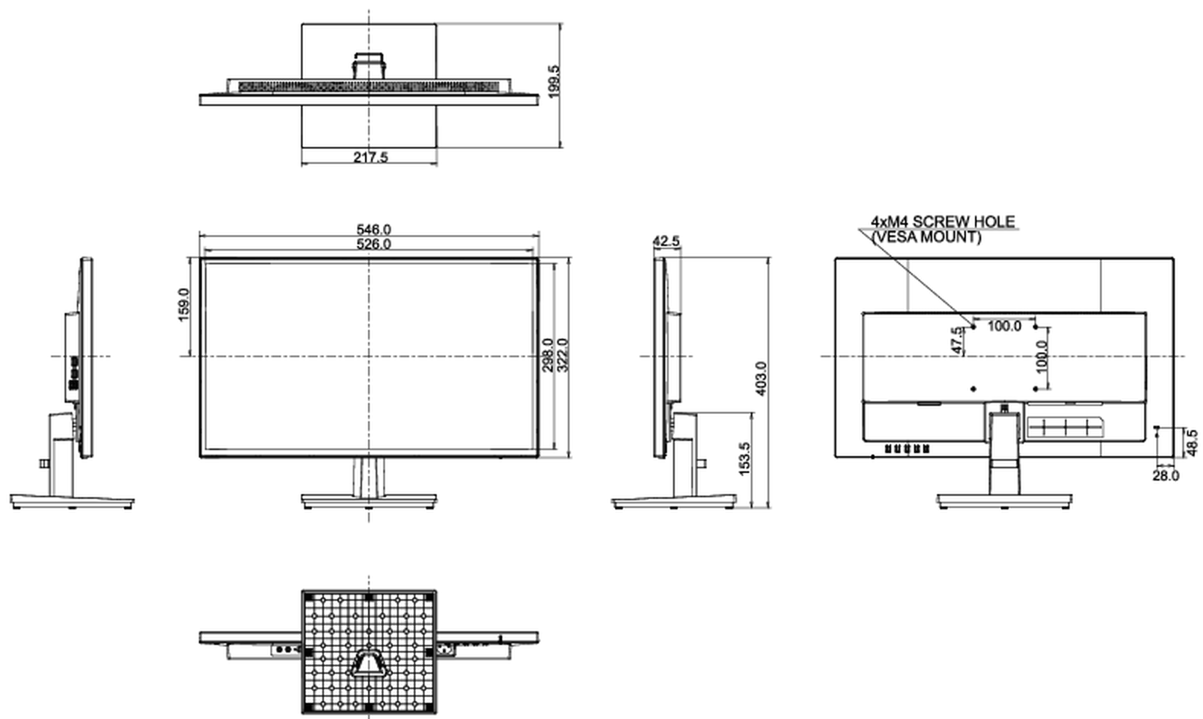

## 08 AFMETINGEN / GEWICHT

Product afmetingen B x H x D	546 x 403 x 199.5mm
Doos afmetingen B x H x D	610 x 140 x 400mm
Gewicht (zonder doos)	3.7kg
EAN code	4948570116683

Alle handelsmerken zijn geregistreerd. Gegevens onder voorbehoud van zetfouten. Specificaties kunnen vooraf en zonder opgave van reden gewijzigd worden. Alle LCD-panelen vallen onder ISO-9241-307:2008 inzake pixelfouten.