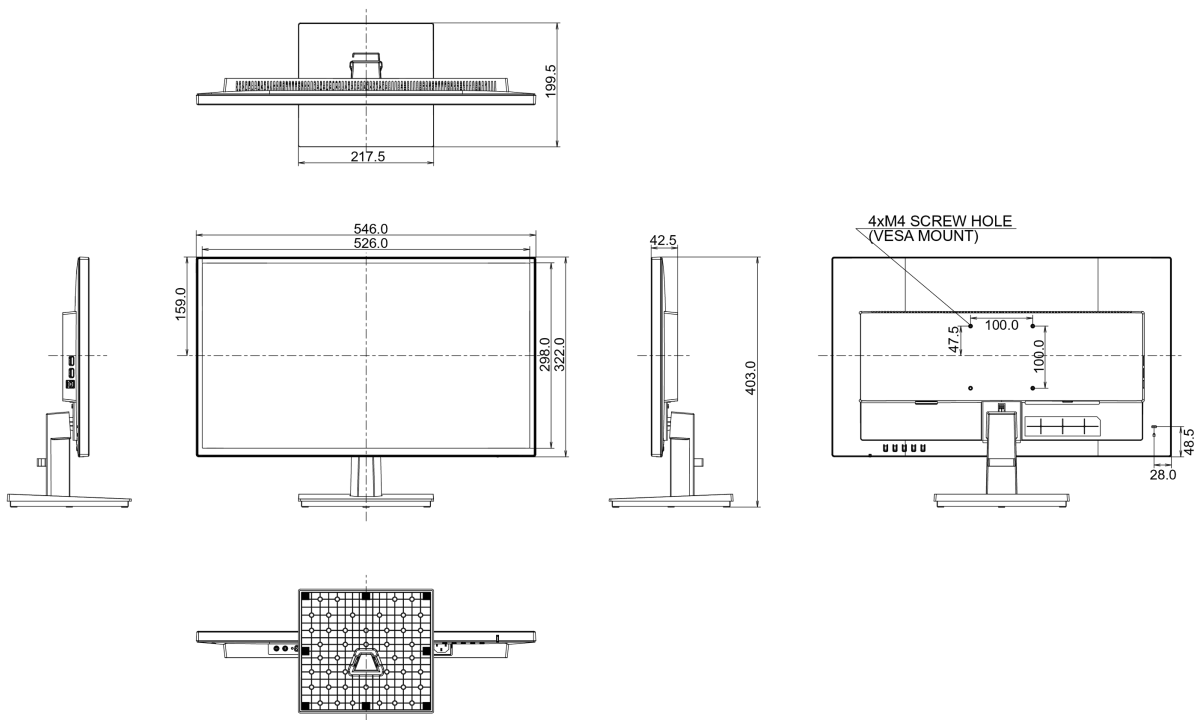

08 DIMENSIONS / POIDS

Dimensions produit L x H x P	546 x 403 x 199.5mm
Poids (sans boîte)	3.7kg
Code EAN	4948570116683

09 LABEL D'EFFICACITÉ ÉNERGÉTIQUE (UE)

Manufacturer	iiyama
Model	ProLite X2474HS-B2
Classe d'efficacité énergétique	B
Diagonale visible de la dalle	60cm; 23.6"; (24" segment)
Consommation d'énergie en utilisation normale	26.8W
Consommation d'énergie annuelle	39kWh/an*
Consommation en mode veille	0.4W en veille