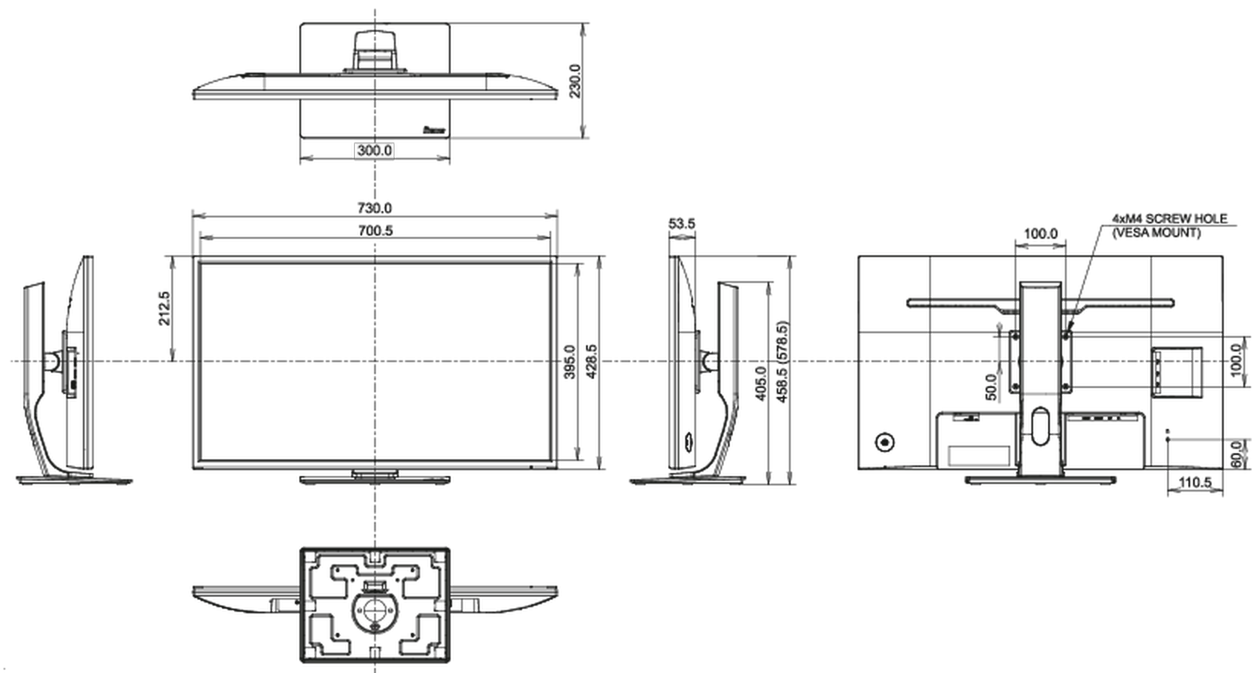

CE, TÜV-Bauart, EAC, VCCI-B, PSE, RoHS support, ErP, WEEE, EPEAT, REACH, UKCA

REACH SVHC

свинца, превышает 0.1%

08 РАЗМЕР / ВЕС

Размер продукта Ш x В x Г

730 x 458.5 (578.5) x 230мм

Размер коробки Ш x В x Г

810 x 215 x 509мм

Вес (без упаковки)

8.9кг

Weight (without stand)

6.2кг

EAN код

4948570116966

Все товарные знаки и торговые марки являются собственностью их владельцев и они защищены. Ошибки и изменения допускаются. Спецификации могут быть изменены без уведомления. Все LCD мониторы соответствуют стандарту ISO-9241-307:2008 по политике битых пикселей.