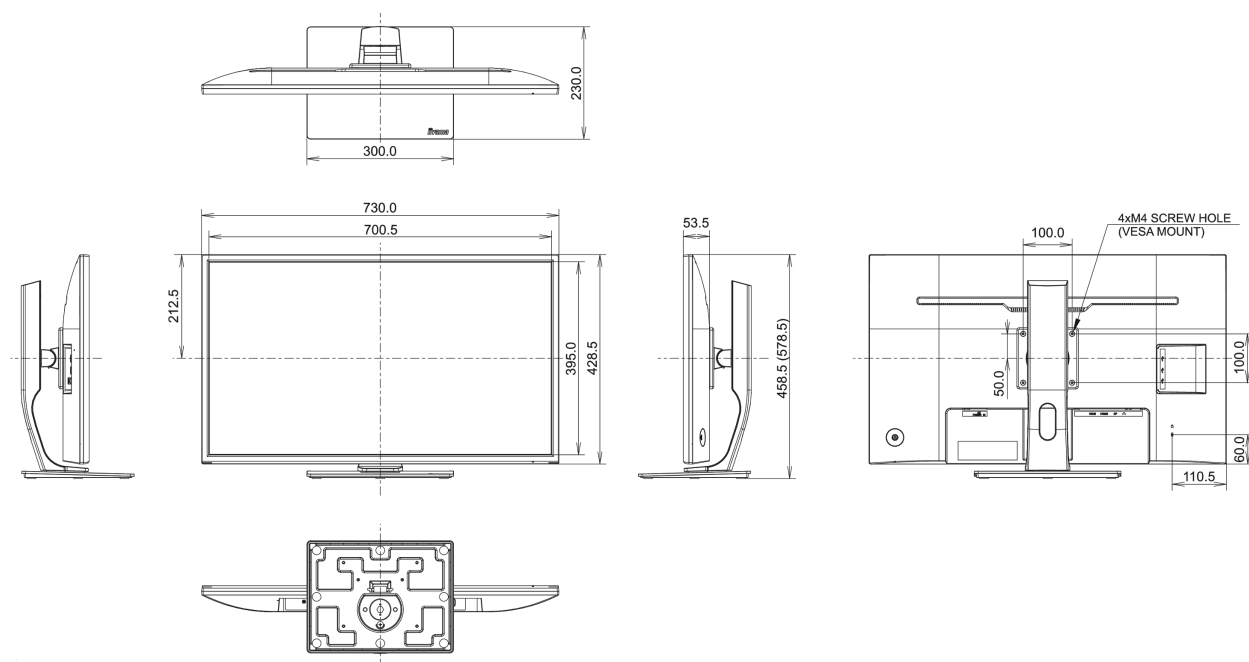

04 МЕХАНИЧЕСКИЕ ХАРАКТЕРИСТИКИ

Эргономика	высота, вращение подставки, наклон
Настройка высоты (HAS)	130мм
Вращение подставки (Swivel)	90°; 45° лево; 45° право
Угол наклона экрана	22° вверх; 3° вниз
Крепление VESA	100 x 100mm

08 РАЗМЕР / ВЕС

Размер продукта Ш x В x Г	730 x 458.5 (578.5) x 230мм
Вес (без упаковки)	8.9кг
EAN код	4948570116966

Manufacturer	iiyama
Класс энергоэффективности	B
Видимая диагональ экрана	80см; 31.5"; (32" segment)
Потребляемая мощность в режиме ВКЛ	44Вт
Ежегодное потребление энергии	65kWh/ГОД*
Power in OFF Mode	0.5W отключено