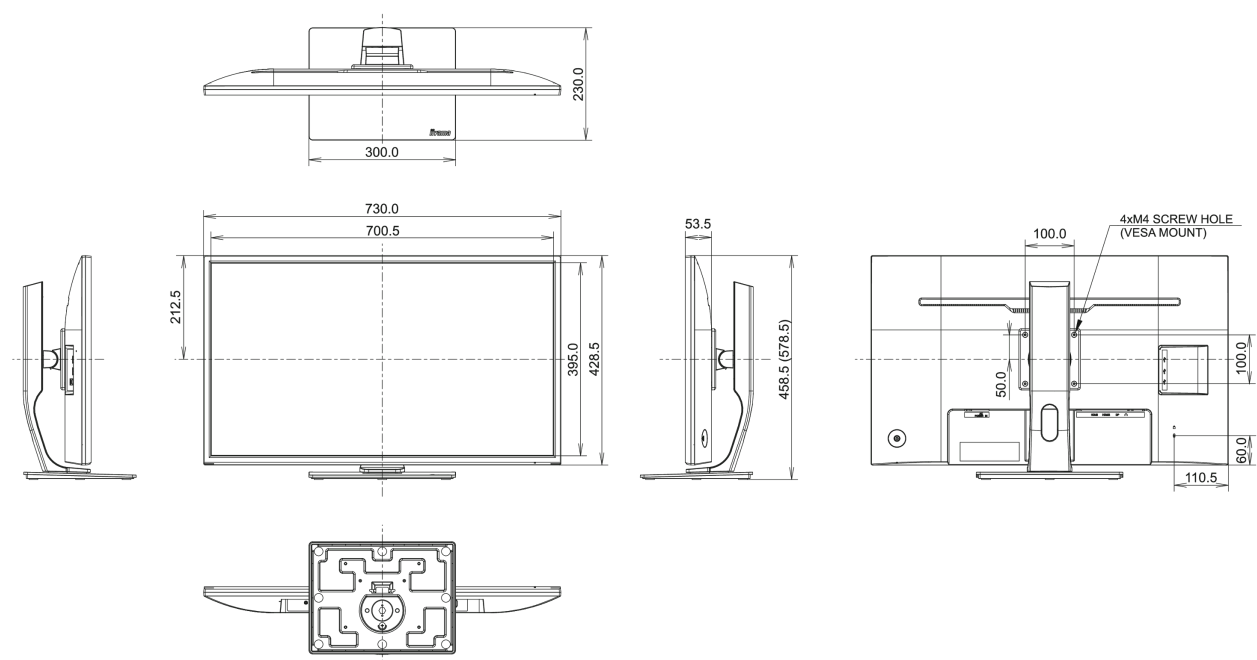

## 08 AFMETINGEN / GEWICHT

Product afmetingen B x H x D 730 x 458.5 (578.5) x 230mm

Gewicht (zonder doos) 8.9kg

EAN code 4948570116966