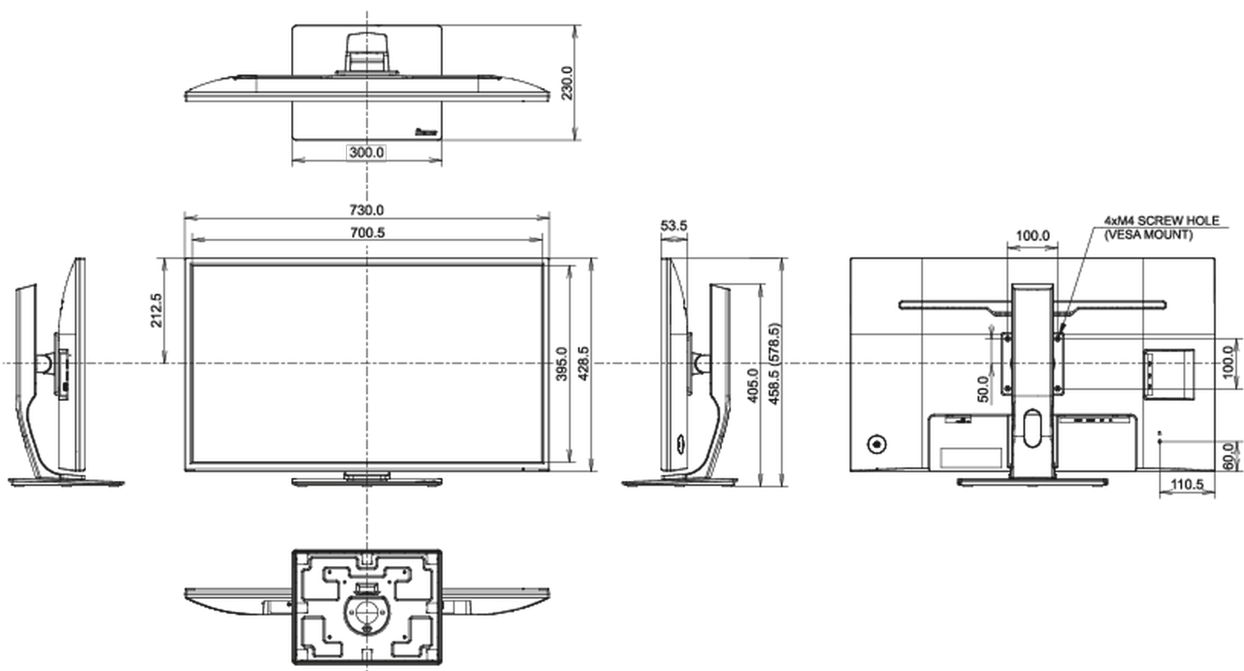

## 08 DIMENSIONI / PESO

Prodotti dimensioni L x H x P

730 x 458.5 (578.5) x 230mm

Box dimensioni L x H x P

810 x 215 x 509mm

Peso (netto)

8.9kg

Peso (senza supporto)

6.2kg

EAN code

4948570116966

*Tutti i marchi e i marchi registrati citati. E & O E. Specifiche soggette a modifiche senza preavviso. Tutti i display LCD è conforme alla norma ISO-9241-307:2008 in connessione con difetti dei pixel.*