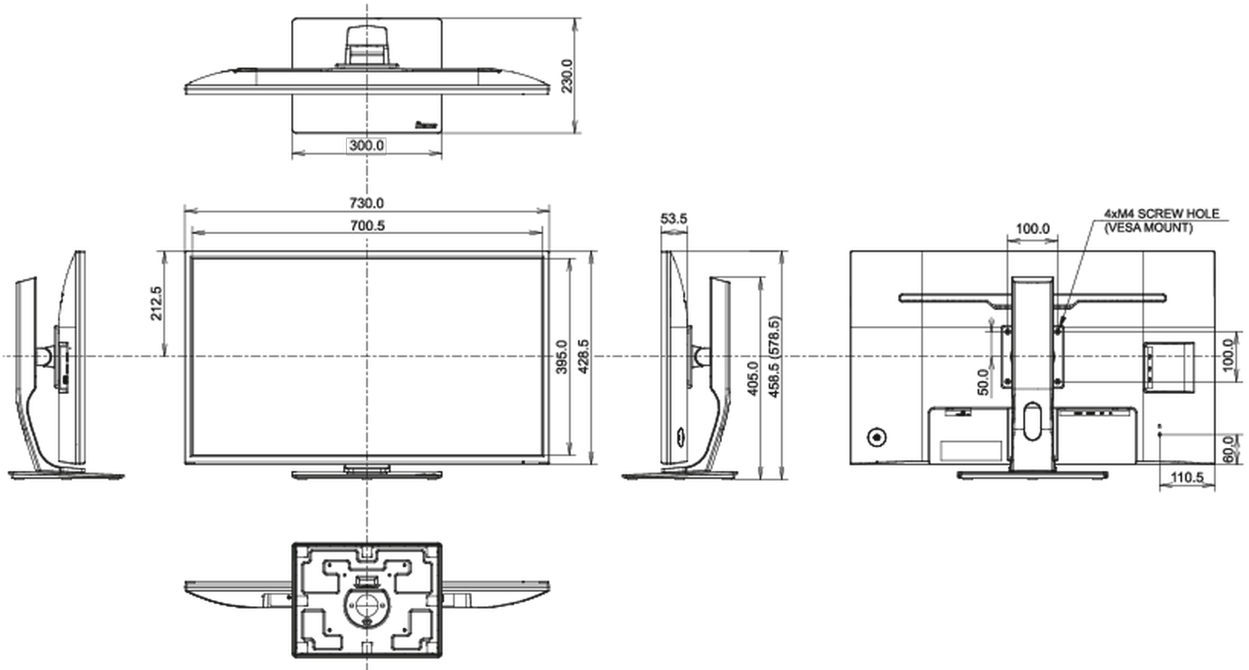

All trademarks and registered trademarks acknowledged. E & O E. Specification subject to change without notice. All LCD's comply with ISO-9241-307:2008 in connection with pixel defects.

© IYAMA CORPORATION. ALL RIGHTS RESERVED