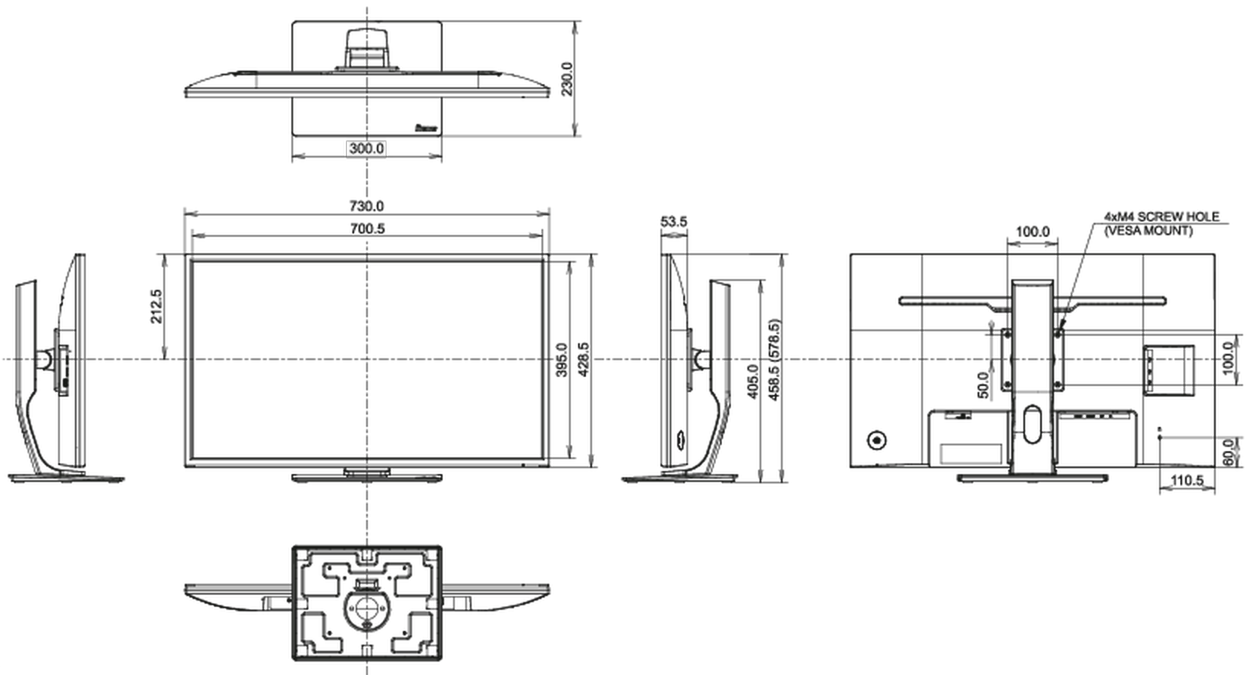

04 MECANIQUE

Réglages Position Image	hauteur, angle H, angle V
RÉGULATION DE LA HAUTEUR	130mm
Angle de rotation	90°; 45° gauche; 45° droit
Angle d'inclinaison	22° en avant; 3° en arrière
Montage VESA	100 x 100mm

08 DIMENSIONS / POIDS

Dimensions produit L x H x P	730 x 458.5 (578.5) x 230mm
Dimensions de la boîte L x H x P	810 x 215 x 509mm
Poids (sans boîte)	8.9kg
Poids (sans support)	6.2kg
Code EAN	4948570116966