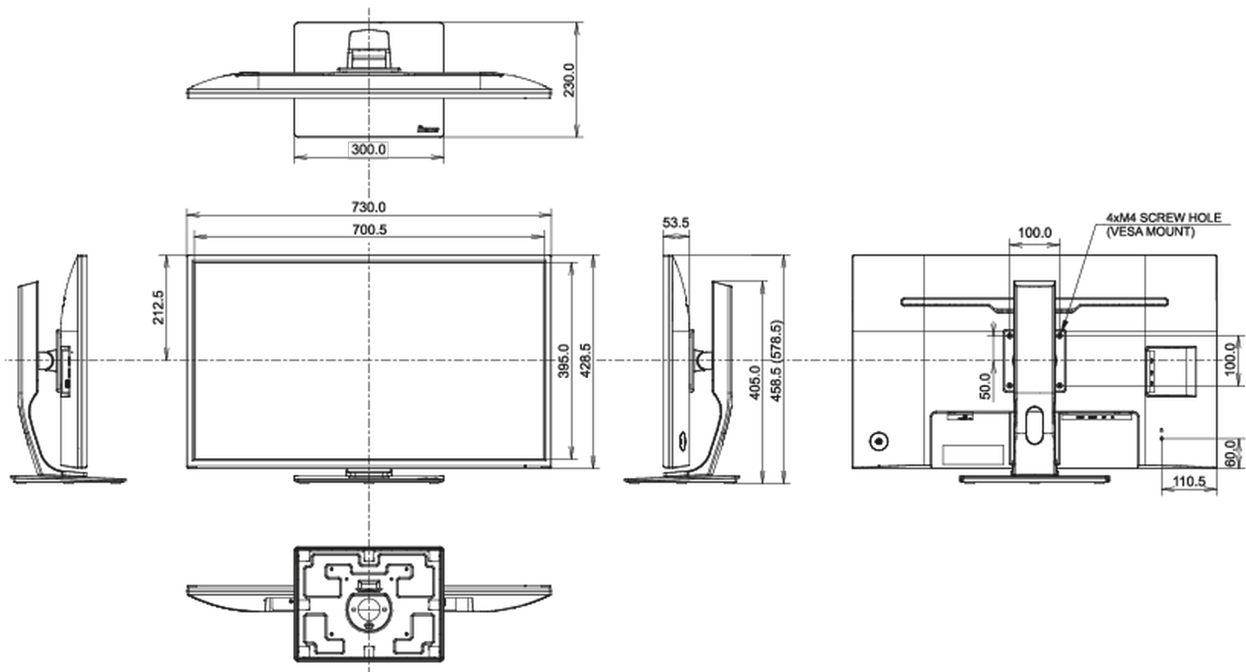

08 ABMESSUNGEN / GEWICHT

Produktabmessungen B x H x T	730 x 458.5 (578.5) x 230mm
------------------------------	-----------------------------

Verpackungsabmessungen B x H x T	810 x 215 x 509mm
----------------------------------	-------------------

Gewicht (ohne Verpackung)	8.9kg
---------------------------	-------

Gewicht (ohne Standfuß)	6.2kg
-------------------------	-------

EAN code	4948570116966
----------	---------------

Alle Warenzeichen sind eingetragene Handelsmarken. Irrtum und Änderungen in den Spezifikationen vorbehalten. Alle LCD's erfüllen die ISO-9241-307:2008 Pixelfehlerklasse.