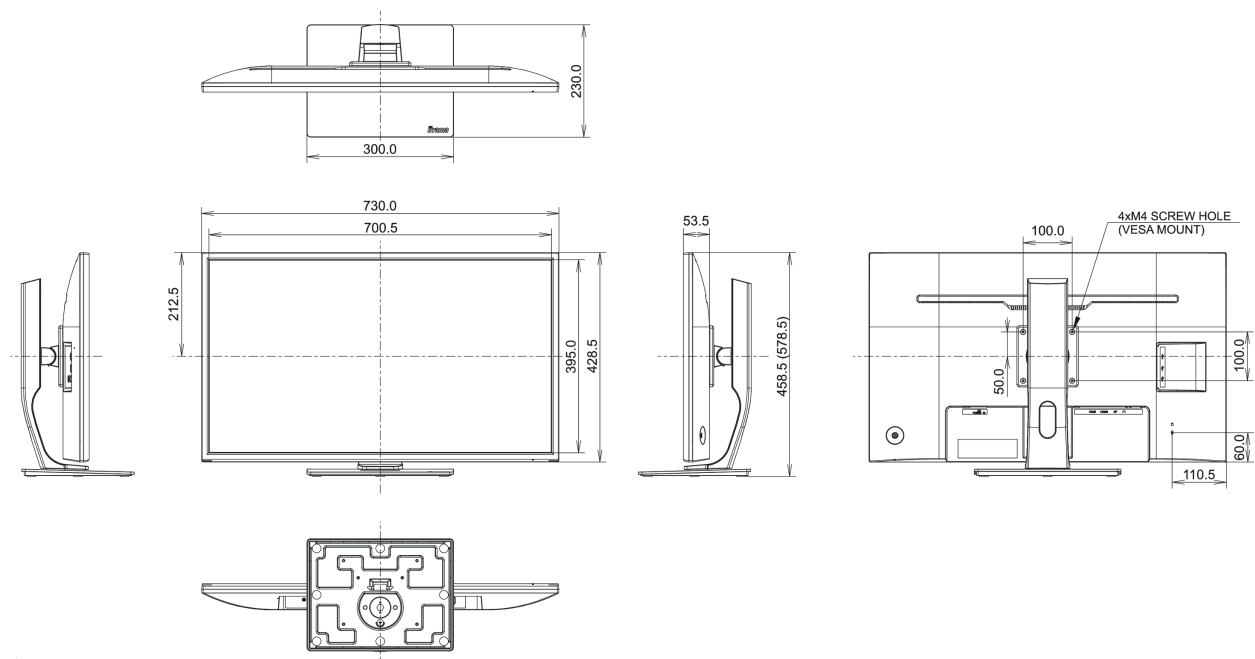

04 MECHANICKÉ ČÁSTI

Úpravy polohy	výška, swivel, náklon
Výškově nastavitelné	130mm
Úhel otočení	90°; 45° na lefo; 45° na parvo
Úhel náklonu	22° nahoru; 3° dolů
VESA	100 x 100mm
Rozsah provozní teploty	5°C - 35°C

CE, TÜV-Bauart, EAC, VCCI-B, PSE, RoHS support, ErP, WEEE, EPEAT, REACH

Energetická třída (Regulation (EU) 2017/1369)

G

Jiné

Dosažení SVHC nad 0.1% olova

08 ROZMĚRY / HMOTNOST

Rozměry výrobku Š x V x D

730 x 458.5 (578.5) x 230mm

Rozměry balení Š x V x D

810 x 215 x 509mm

Váha (bez balení)

8.9kg

EAN code

4948570116966

Všechny ochranné známky jsou registrovány a chráněny. Vyhrazené právo na změny. Veškeré ploché panely LCD splňují normu ISO-9241-307:2008 v oblasti počtu vadných pixelů.