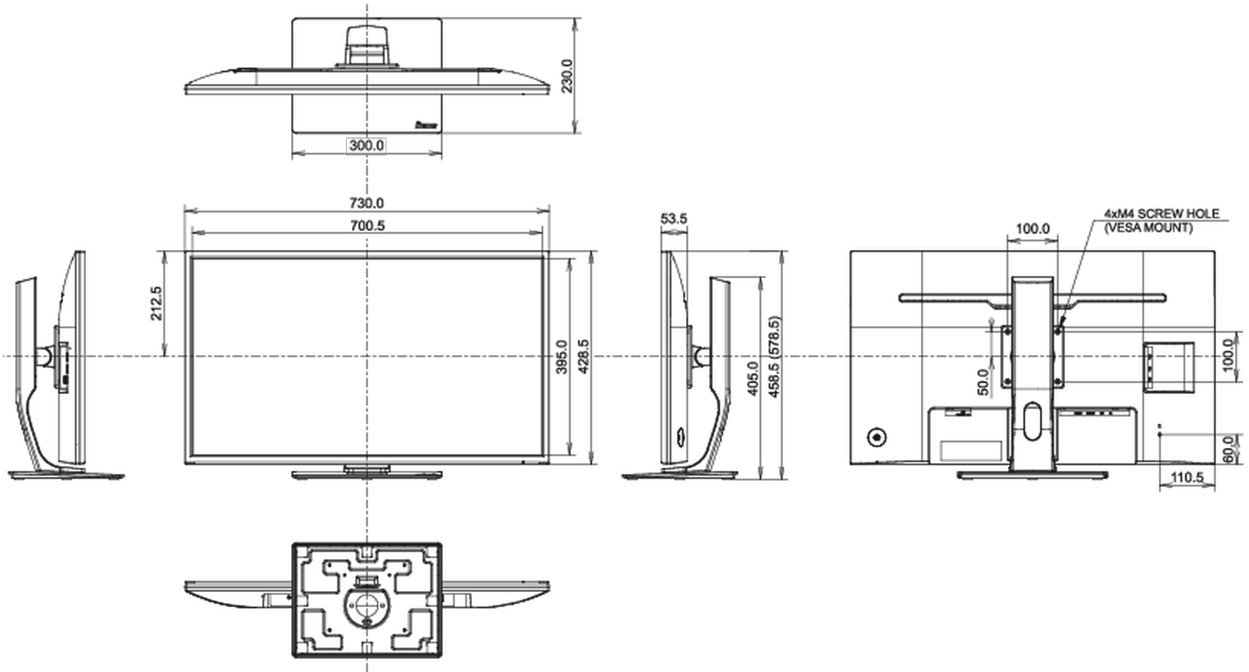

04 MECHANISME

Positieaanpassingen	hoogte, draaien, kantelen
Hoogte-instelling	130mm
Draaibare voet	90°; 45° links; 45° rechts
Kantelhoek	22° omhoog; 3° omlaag
VESA montage	100 x 100mm

Bedrijfstemperatuur	5°C - 35°C
Opslagruimte temperatuur	- 20°C - 60°C

Product afmetingen B x H x D	730 x 458.5 (578.5) x 230mm
Doos afmetingen B x H x D	810 x 215 x 509mm
Gewicht (zonder doos)	8.9kg
Gewicht (zonder voet)	6.2kg
EAN code	4948570116966

Alle handelsmerken zijn geregistreerd. Gegevens onder voorbehoud van zetfouten. Specificaties kunnen vooraf en zonder opgaf van reden gewijzigd worden. Alle LCD-panels vallen onder ISO-9241-307:2008 inzake pixelfouten.