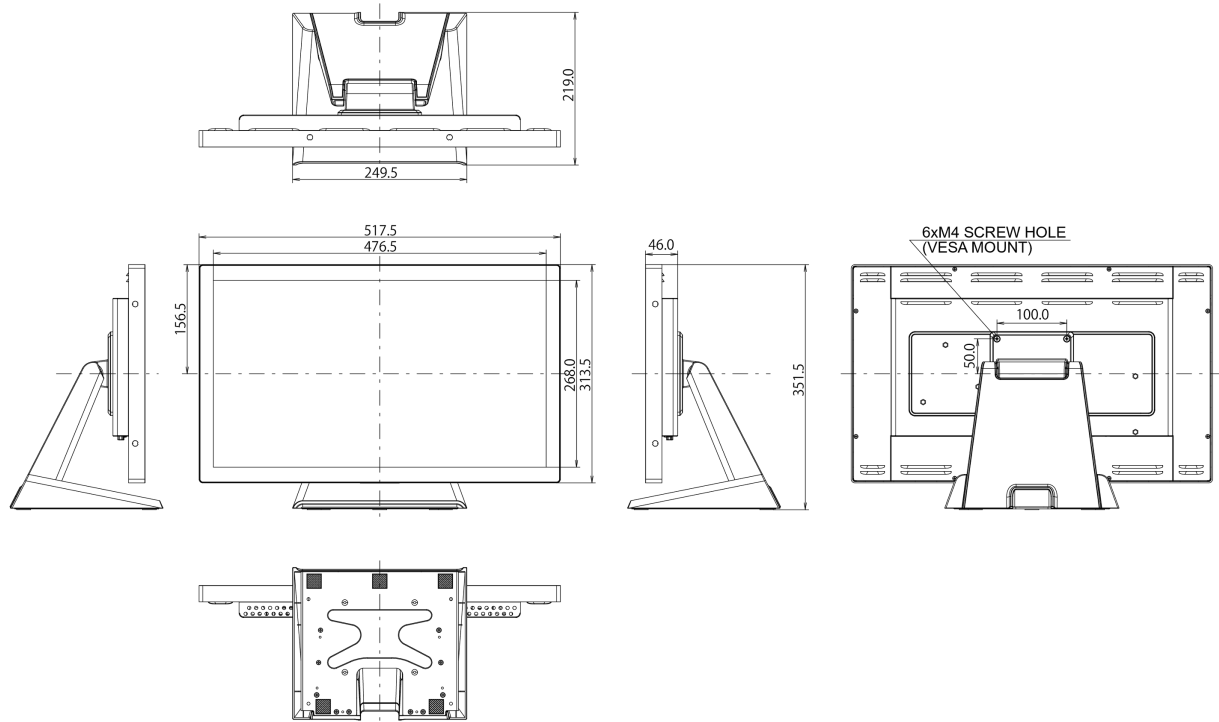

## 10 РАЗМЕР / ВЕС

Размер продукта Ш x В x Г	517.5 x 351.5 x 219мм
Размер коробки Ш x В x Г	615 x 450 x 330мм
Вес (без упаковки)	6.6кг
EAN код	4948570117178

Все товарные знаки и торговые марки являются собственностью их владельцев и они защищены. Ошибки и изменения допускаются. Спецификации могут быть изменены без уведомления. Все LCD мониторы соответствуют стандарту ISO-9241-307:2008 по политике битых пикселей.