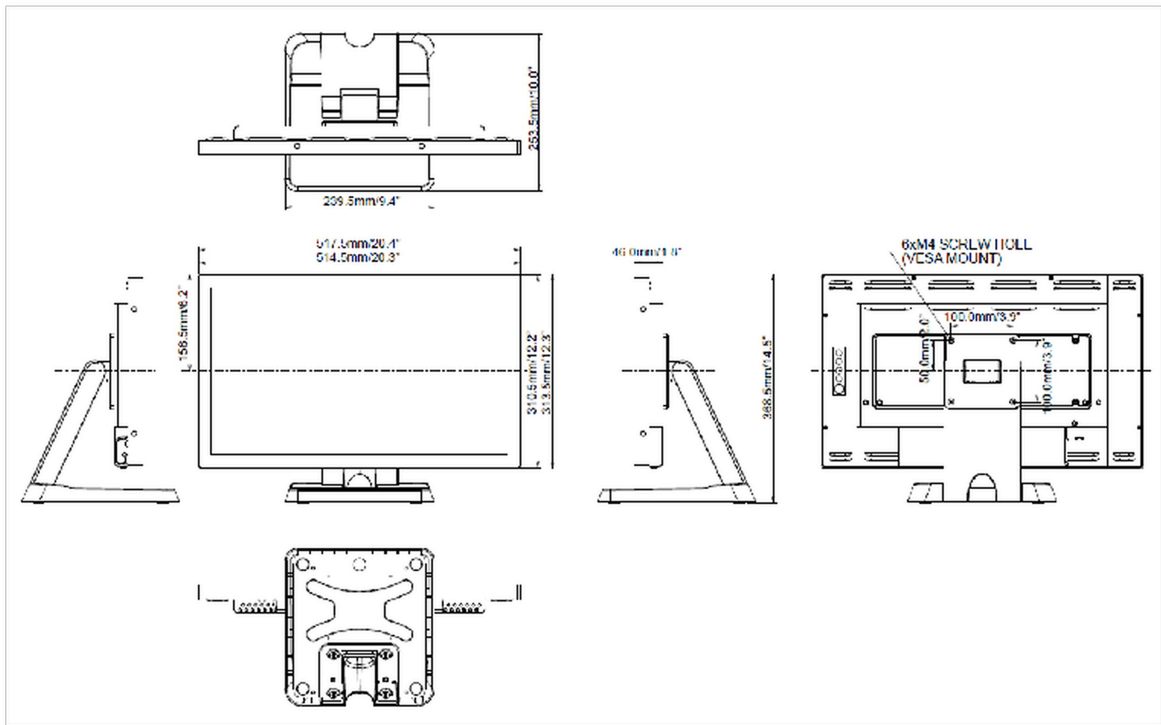

06 MECHANICZNE

Orientacja	pozioma, pionowa, face-up
Kąt pochylenia	90° w górę; 5° w dół
Standard VESA	100 x 100mm
System zarządzania kablami	tak

07 AKCESORIA W ZESTAWIE

Instrukcje	skrócona instrukcja obsługi, instrukcja bezpieczeństwa
Pozostałe	adapter AC
Ośłona na kable	tak

10 WYMIARY / WAGA

Wymiary produktu szer. x wys. x gł.	517.5 x 351.5 x 219mm
Wymiary pudła szer. x wys. x gł.	615 x 450 x 330mm
Waga (bez pudła)	6.6kg
Kod EAN	4948570117178

Wszystkie znaki towarowe zastrzeżone. Pomyłki i wprowadzanie zmian zastrzeżone. Specyfikacje produktów mogą ulec zmianie bez wcześniejszego zawiadomienia. Wszystkie monitory LCD Iiyama są zgodne z normą ISO-9241-307:2008 określającą liczbę i rodzaj defektów matrycy.