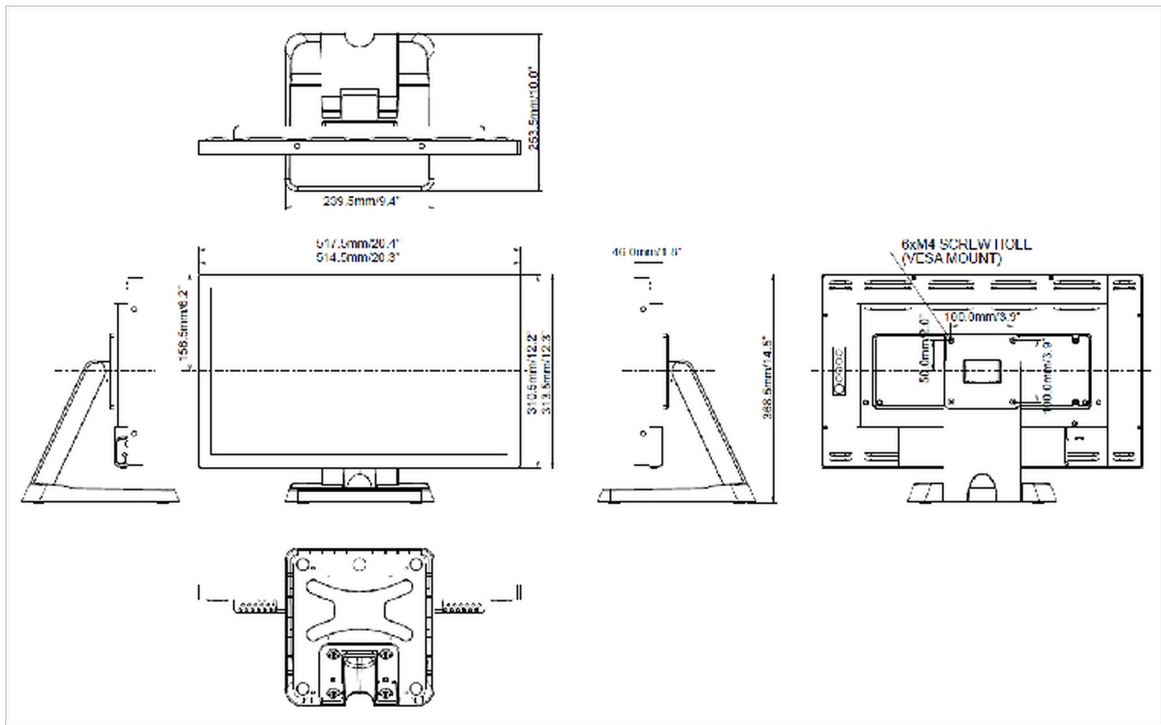

09 DUURZAAMHEID

Richtlijnen	CE, RoHS support, ErP, WEEE, CU, cULus, REACH, CCC
-------------	--

REACH SVHC	meer dan 0.1%: Lood
------------	---------------------

10 AFMETINGEN / GEWICHT

Product afmetingen B x H x D	517.5 x 351.5 x 219mm
------------------------------	-----------------------

Doos afmetingen B x H x D	615 x 450 x 330mm
---------------------------	-------------------

Gewicht (zonder doos)	6.6kg
-----------------------	-------

EAN code	4948570117178
----------	---------------

Alle handelsmerken zijn geregistreerd. Gegevens onder voorbehoud van zetfouten. Specificaties kunnen vooraf en zonder opgave van reden gewijzigd worden. Alle LCD-panels vallen onder ISO-9241-307:2008 inzake pixelfouten.