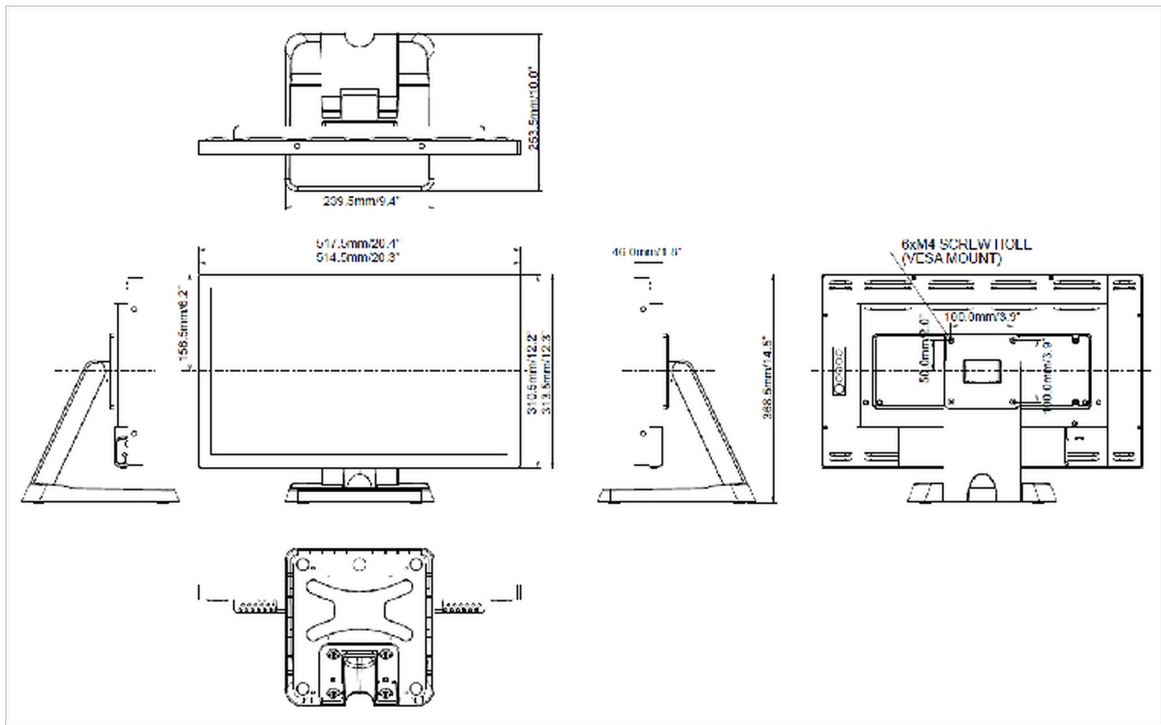

10 DIMENSIONI / PESO

Prodotti dimensioni L x H x P	517.5 x 351.5 x 219mm
Box dimensioni L x H x P	615 x 450 x 330mm
Peso (netto)	6.6kg
EAN code	4948570117178

Tutti i marchi e i marchi registrati citati. E & O E. Specifiche soggette a modifiche senza preavviso. Tutti i display LCD è conforme alla norma ISO-9241-307:2008 in connessione con difetti dei pixel.