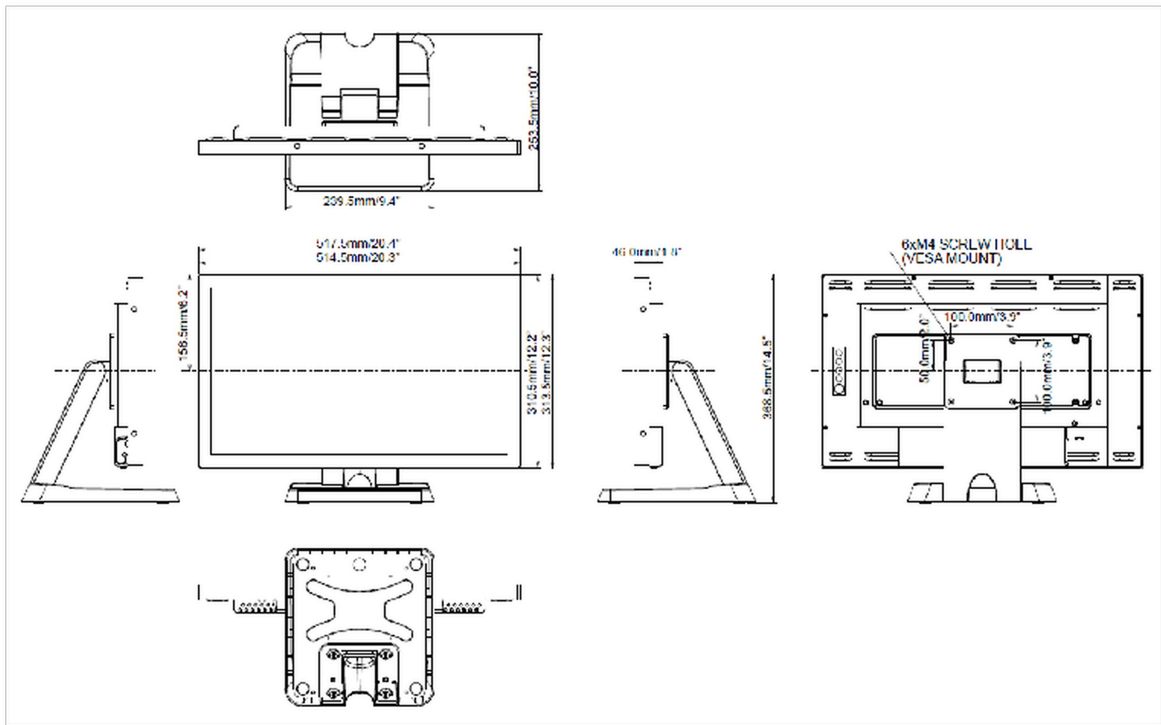

09 FENNTARTHATÓSÁG

Előírások	CE, RoHS támogatás, ErP, WEEE, CU, cULus, HATÓTÁVOLSÁG, CCC
-----------	---

REACH SVHC	0,1% felett: Vezet
------------	--------------------

10 MÉRETEK / SÚLY

Termék méretei Sz x H x M	517.5 x 351.5 x 219mm
---------------------------	-----------------------

Doboz méretei Sz x H x M	615 x 450 x 330mm
--------------------------	-------------------

Súly (doboz nélkül)	6.6kg
---------------------	-------

EAN kód	4948570117178
---------	---------------

All trademarks and registered trademarks acknowledged. E & O E. Specification subject to change without notice. All LCD's comply with ISO-9241-307:2008 in connection with pixel defects.