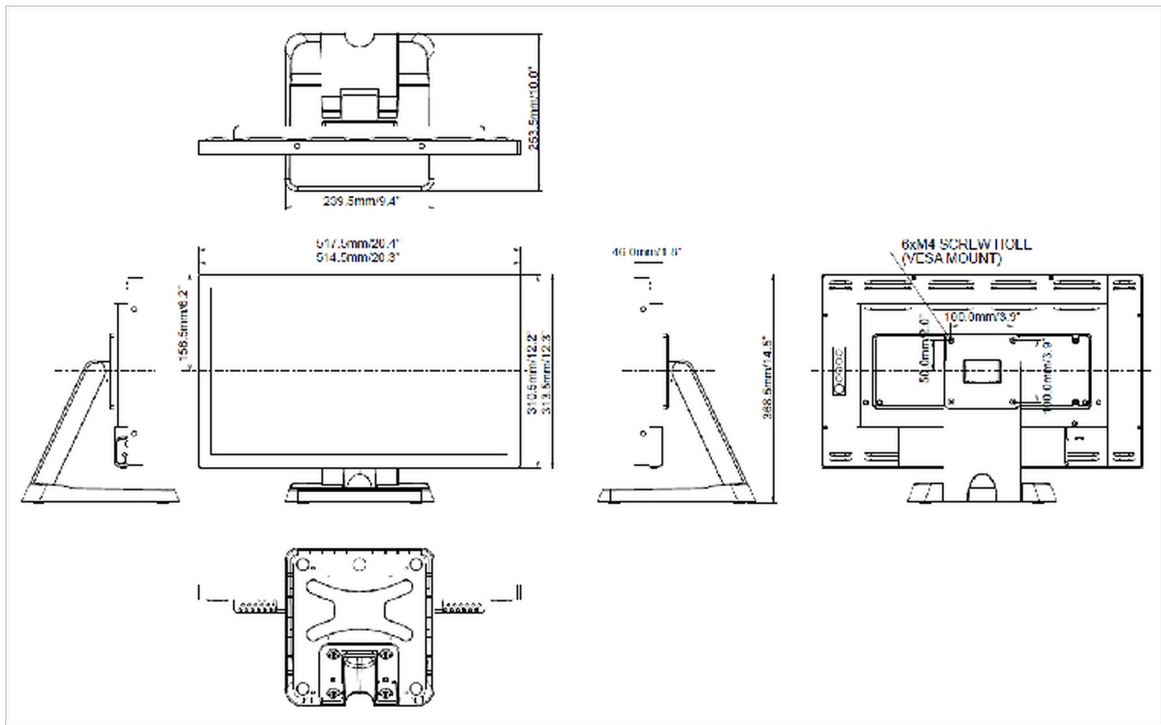

01 DISPLAY EIGENSCHAFTEN

Design	Edge-to-Edge-Glas
Bilddiagonale	21.5", 55cm
Panel-Technologie	IPS LED
Physikalische Auflösung	1920 x 1080 (2.1 megapixel Full HD)
Bildformat	16:9
Helligkeit	350 cd/m ²
Helligkeit	305 cd/m ² mit Touch Panel
Lichtdurchlässigkeit	87%
Kontrastverhältnis	1000:1 mit Touch Panel
Reaktionszeit (GTG)	8ms
Blickwinkel	horizontal/vertikal: 178°/178°, rechts/links: 89°/89°, nach oben/unten: 89°/89°
Farbunterstützung	16.7mln 8bit
Arbeitsfläche H x B	476.6 x 268.1mm, 18.8 x 10.6"
Pixelabstand	0.247mm
Gehäusefarbe/art	schwarz, matt

10 ABMESSUNGEN / GEWICHT

Produktabmessungen B x H x T	517.5 x 351.5 x 219mm
Verpackungsabmessungen B x H x T	615 x 450 x 330mm
Gewicht (ohne Verpackung)	6.6kg
EAN code	4948570117178

Alle Warenzeichen sind eingetragene Handelsmarken. Irrtum und Änderungen in den Spezifikationen vorbehalten. Alle LCD's erfüllen die ISO-9241-307:2008 Pixelfehlerklasse.