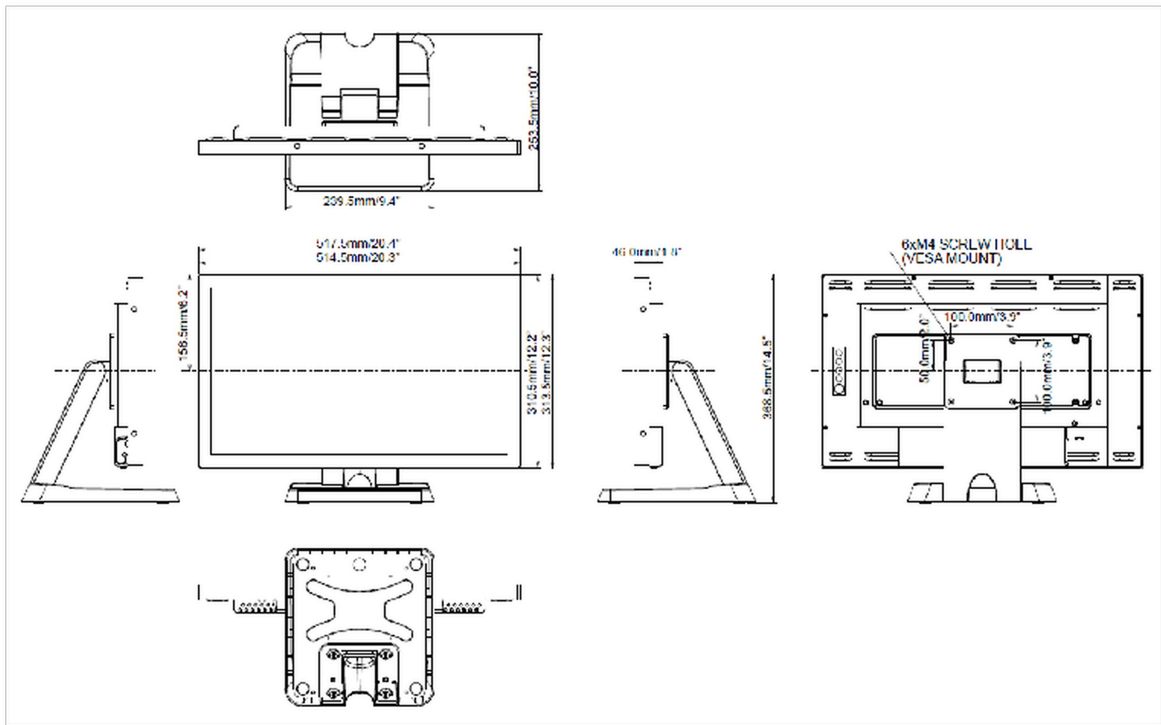

06 MECHANICKÉ ČÁSTI

Orientace	horizontální, vertikální, face-up
Úhel náklonu	90° nahoru; 5° dolů
VESA	100 x 100mm
Systém správy kabelů	ano

07 ZAHRNUTÉ PŘÍSLUŠENSTVÍ

Příručky	uživatelský manuál, instrukce bezpečnosti
Ostatní	adapter
Kryt kabelů	ano

10 ROZMĚRY / HMOTNOST

Rozměry výrobku Š x V x D	517.5 x 351.5 x 219mm
Rozměry balení Š x V x D	615 x 450 x 330mm
Váha (bez balení)	6.6kg
EAN code	4948570117178

Všechny ochranné známky jsou registrovány a chráněny. Vyhrazené právo na změny. Veškeré ploché panely LCD splňují normu ISO-9241-307:2008 v oblasti počtu vadných pixelů.