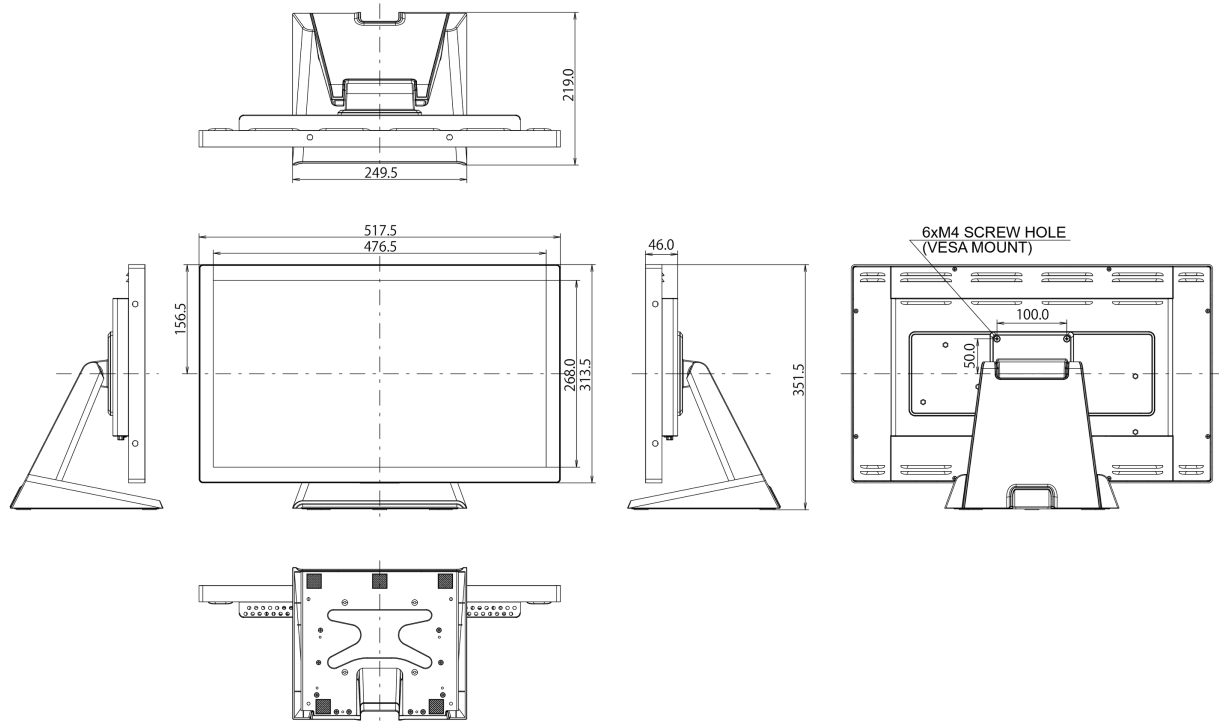

08 POWER-MANAGEMENT

Voeding	extern
Stroomvoorziening	DC 12 V
Energieverbruik	25W typisch, 0.5W uit modus

09 DUURZAAMHEID

Richtlijnen	CE, CU, cULus, CCC
Overig	REACH SVHC meer dan 0.1%: Lood

10 AFMETINGEN / GEWICHT

Product afmetingen B x H x D	517.5 x 351.5 x 219mm
Gewicht (zonder doos)	6.6kg
EAN code	4948570117178

Alle handelsmerken zijn geregistreerd. Gegevens onder voorbehoud van zetfouten. Specificaties kunnen vooraf en zonder opgaaf van reden gewijzigd worden. Alle LCD-panels vallen onder ISO-9241-307:2008 inzake pixelfouten.