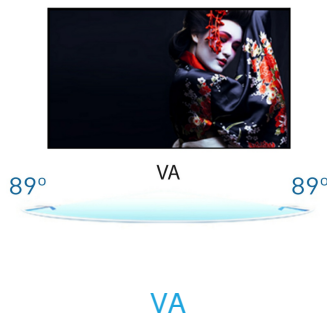

24" Full HD monitor with VA panel and a height adjustable stand

ProLite XB2474HS - a 24" LED backlit LCD Screen featuring VA panel technology, guarantees accurate and consistent colour reproduction with wide viewing angles. Triple input configuration (VGA, HDMI, DisplayPort) assures compatibility with many platforms. The monitor features a height adjustable stand with PIVOT function making it an excellent choice for Universities, Corporate and Financial Markets.

VA

VA panel technology offers higher contrast, darker blacks and much better viewing angles than standard TN technology. The screen will look good no matter what angle you look at it.

HAS + Pivot

Stojan s regulací výšky umožňuje přizpůsobení umístění obrazovky podle vlastních preferencí. To zaručuje komfort práce s monitorem a má příznivý vliv na zdravotní stav vaší páteře. Otáčení obrazovky umožňuje změnu polohy obrazovky z vodorovné (krajina) do svislé (portrét). Tato funkce je výhodná obzvláště při práci s dlouhými listy nebo texty.

01 CHARAKTERISTIKA OBRAZU

Úhlopříčka monitoru	23.6", 60cm
Panel	VA LED s matnou povrchovou úpravou
Nativní rozlišení	1920 x 1080 @75Hz (HDMI&DisplayPort, 2.1 megapixel Full HD)
Formát obrazu	16:9
Jas	250 cd/m ²
Kontrast	3000:1
Pokročilý kontrast	80M:1
Čas reakce (GTG)	4ms
Úhel sledování	horizontální/vertikální: 178°/178°, na parvo/na lefo: 89°/89°, nahoru/dolů: 89°/89°
Barevná podpora	16.7mln (sRGB: 99%; NTSC: 72%)
Horizontalfrequenz	30 - 80kHz
Arbeitsfläche H x B	521.3 x 293.2mm, 20.5 x 11.5"
Velikost bodů	0.272mm
Barva	matná