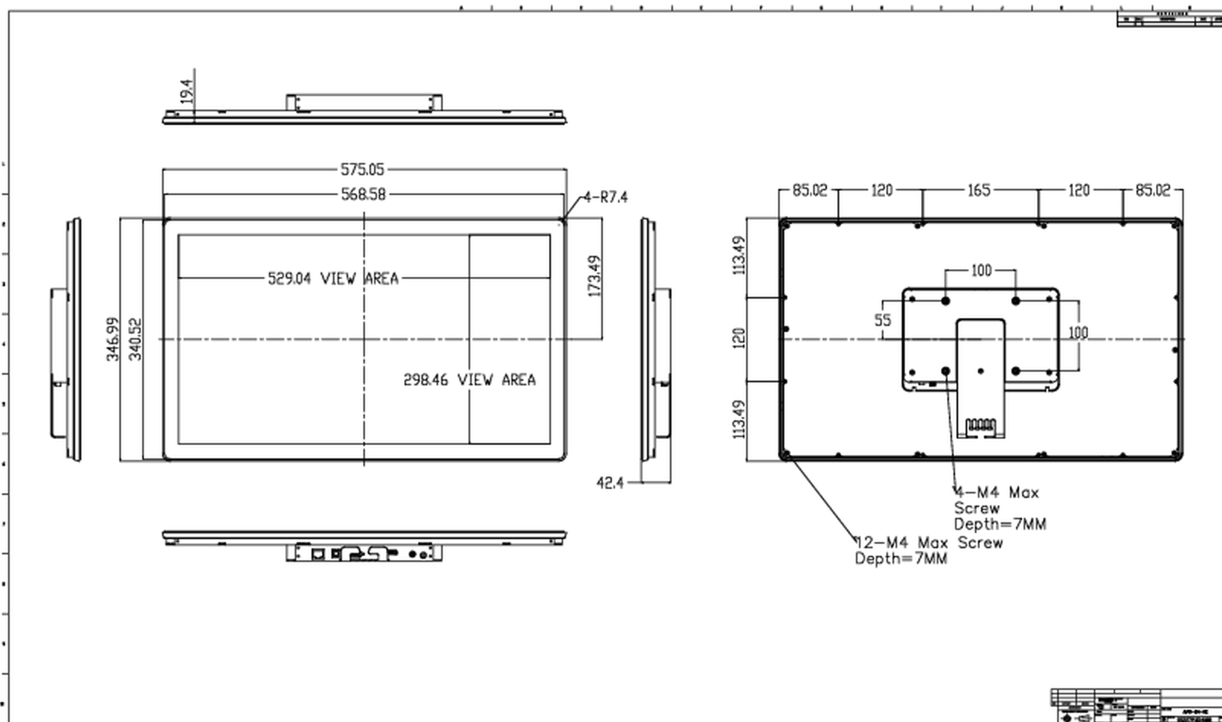

10 AFMETINGEN / GEWICHT

Product afmetingen B x H x D	575 x 347 x 42.5mm
Gewicht (zonder doos)	5.8kg
EAN code	4948570116775

11 EU ENERGIELABEL

Producent	iiyama
Energie efficiëntie klasse	A
Zichtbaar scherm diagonaal	60.5cm; 23.8"; (24" segment)
Energieverbruik AAN modus	24W
Jaarlijks energieverbruik	36kWh/jaar*
Stroom in stand-by	1.06W stand by
Power in OFF Mode	0.32W uit modus
Resolutie	1920 x 1080