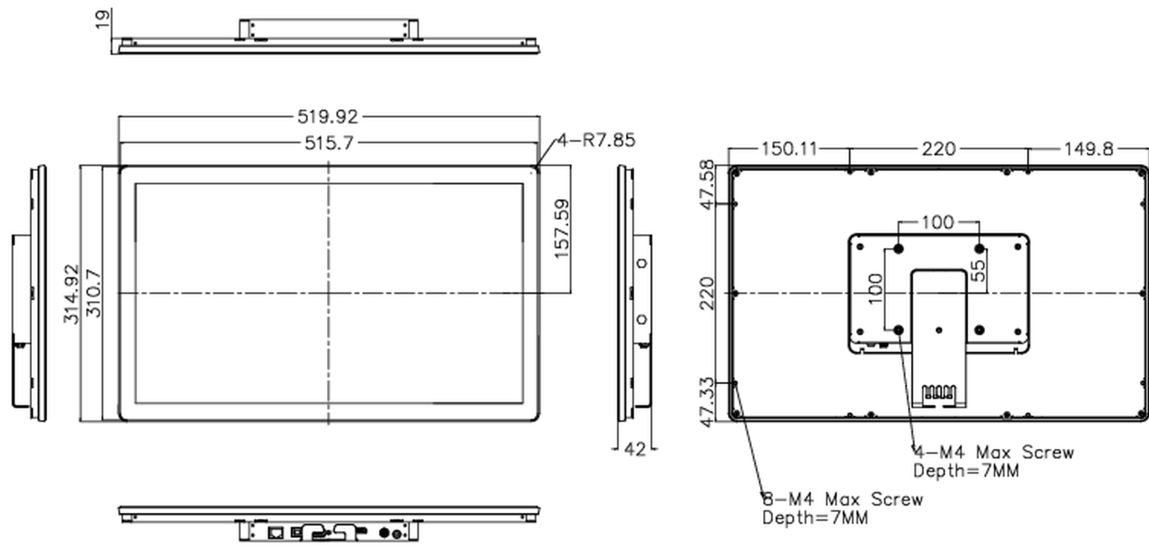

01 KIJELZŐ JELLEMZŐI

Dizájn	Open Frame
Átló	21.5", 54.6cm
Panel	IPS LED
Natív felbontás	1920 x 1080 (2.1 megapixel Full HD)
Képarány	16:9
Fényerő	350 cd/m ²
Fényerősség	315 cd/m ² érintéssel
Fényáteresztés	90%
Statikus kontraszt	1000:1
Válaszidő (BTB)	14ms
Látótér	horizontális/vertikális: 178°/178°, jobb/bal: 89°/89°, fel/le: 89°/89°
Horizontális szinkronizálás	31.4 - 82kHz
Látható terület Sz x M	476.064 x 267.786mm, 18.7 x 10.5"
Pixel magasság	0.24795mm
Káva színe és felülete	fekete

10 MÉRETEK / SÚLY

Termék méretei Sz x H x M	520 x 315 x 42.5mm
Súly (doboz nélkül)	4.4kg
EAN kód	4948570116768

All trademarks and registered trademarks acknowledged. E & O E. Specification subject to change without notice. All LCD's comply with ISO-9241-307:2008 in connection with pixel defects.