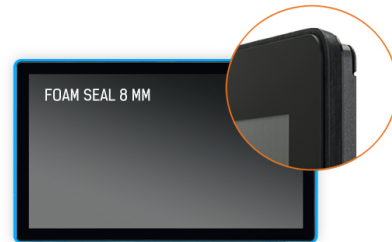

### Емкостная сенсорная технология

Эта технология базируется на использовании сенсорной сетки из тончайших проводников, наклеенных на стеклянную поверхность панели. Прикосновение распознается по изменению электрических характеристик сенсорной сетки, когда пользователь касается пальцем стекла. Благодаря использованию стеклянной поверхности, такие дисплеи отличаются повышенной износостойкостью: даже царапины на экране не оказывают заметного влияния на его сенсорную функциональность. Технология обеспечивает отличное качество изображения и допускает управление не только с помощью пальцев (также в тонких резиновых перчатках), но и магнитной авторучкой.

### Open frame brackets

Этот встраиваемый (open-frame) монитор кадр оснащен внешними монтажными кронштейнами, что гарантирует легкую установку, а также является идеальным решением для производителей киосков и мест розничной торговли.

## 01 ХАРАКТЕРИСТИКИ ДИСПЛЕЯ

Дизайн	Open Frame
Диагональ	15", 38см
Панель	TN LED
Разрешение	1024 x 768 (0.8 megapixel)
Соотношение сторон	4:3
Яркость	350 cd/m <sup>2</sup>
Яркость	300 cd/m <sup>2</sup> с тач-скрин панелью
Коэффициент пропускания света	85%
Контрастность	800:1 с тач-скрин панелью
Время отклика (GTG)	8мс
Видимая область	горизонталь/вертикаль: 160°/150°, право/лево: 80°/80°, вверх/вниз: 75°/75°
Поддержка цвета	16.2mln (6bit + Hi-FRC)
Частота горизонтальной развертки	31.4 - 60кГц
Видимая область Ш x В	304.1 x 228.1мм, 12 x 9"
Размер пикселя	0.297мм
Цвет и отделка bezеля	черный