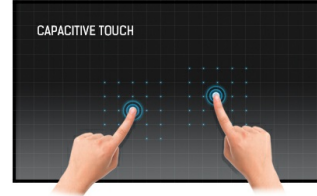

### Тач через стекло

Этот сенсорный экран работает прямо через стекло и может превратить стеклянные поверхности в интерактивный сенсорный экран. Используйте его в витринах магазинов, в офисах продажи недвижимости, в магазинах для POS или для ресторанов.

### Емкостная сенсорная технология

Эта технология базируется на использовании сенсорной сетки из тончайших проводников, наклеенных на стеклянную поверхность панели. Прикосновение распознается по изменению электрических характеристик сенсорной сетки, когда пользователь касается пальцем стекла. Благодаря использованию стеклянной поверхности, такие дисплеи отличаются повышенной износостойкостью: даже царапины на экране не оказывают заметного влияния на его сенсорную функциональность. Технология обеспечивает отличное качество изображения и допускает управление не только с помощью пальцев (также в тонких резиновых перчатках), но и магнитной авторучкой.

### Open frame brackets

Этот встраиваемый (open-frame) монитор кадр оснащен внешними монтажными кронштейнами, что гарантирует легкую установку, а также является идеальным решением для производителей киосков и мест розничной торговли.