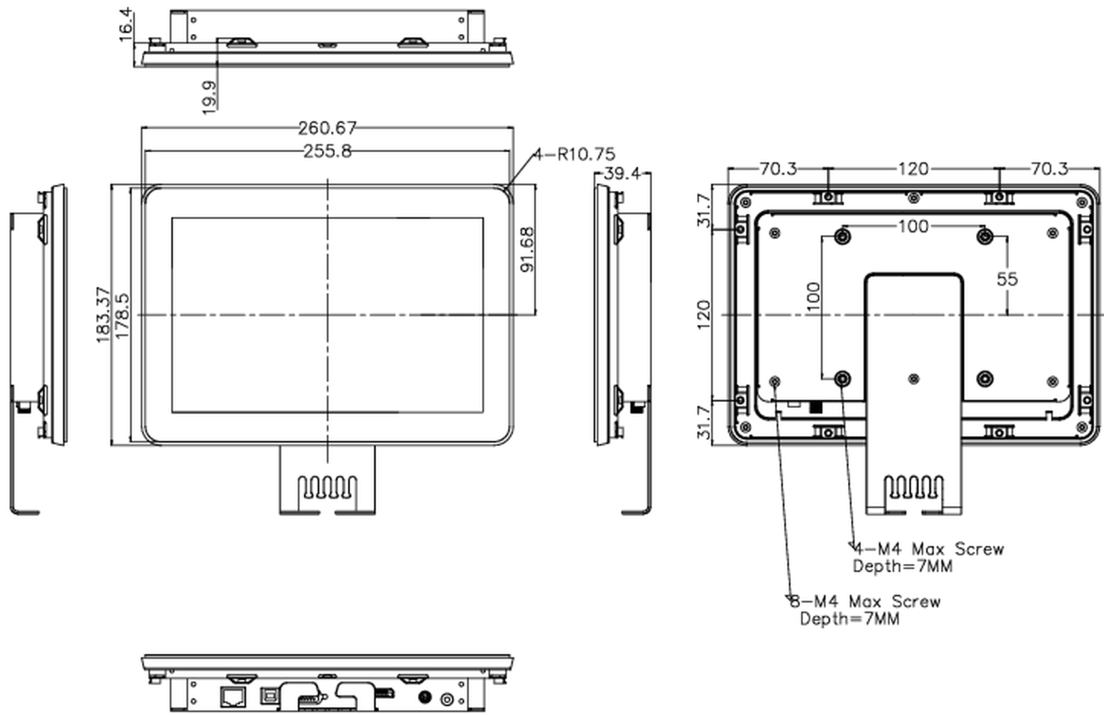

## 07 6.АКСЕССУАРЫ

Кабели	Питание (1.8m), USB (1.8m), HDMI (1.8m), DP (1.8m)
Руководства пользователя	Краткое руководство по началу работы, Руководство по безопасности
Прочее	AC adapter, Touch Panel Driver Disk (CD-ROM), external control pad
Крышка кабеля	да
Пульт ДУ	да

## 10 РАЗМЕР / ВЕС

Размер продукта Ш x В x Г	260.5 x 183.5 x 39.5мм
Вес (без упаковки)	1.4кг
EAN код	4948570116744

Все товарные знаки и торговые марки являются собственностью их владельцев и они защищены. Ошибки и изменения допускаются. Спецификации могут быть изменены без уведомления. Все LCD мониторы соответствуют стандарту ISO-9241-307:2008 по политике битых пикселей.