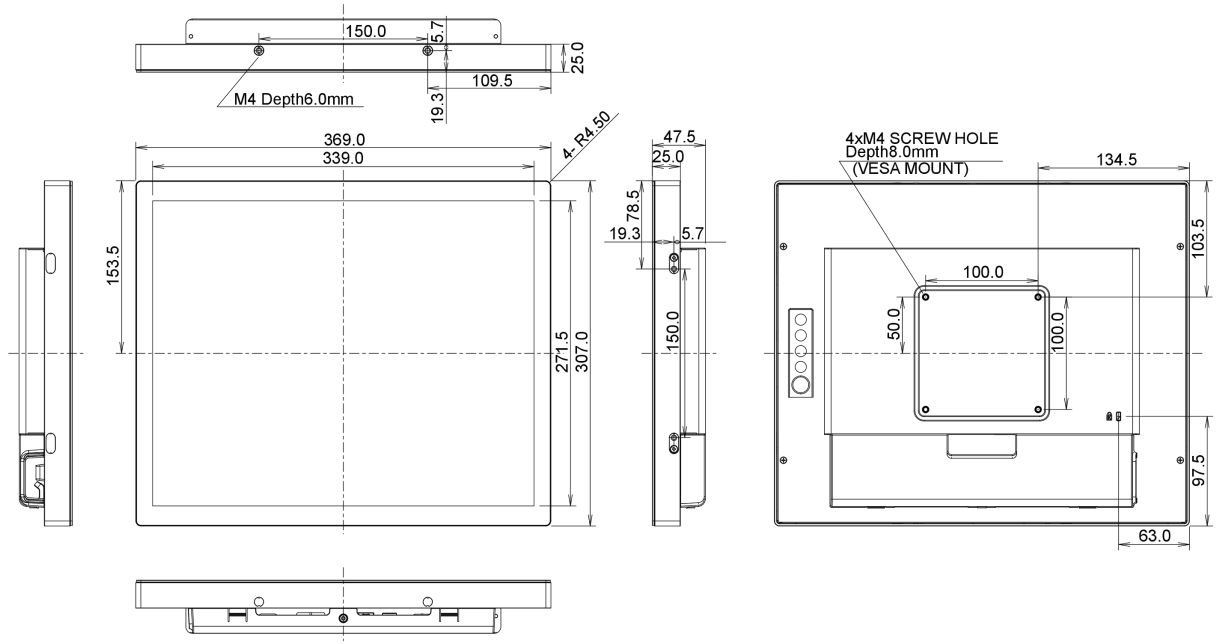

## 01 KIJELZŐ JELLEMZŐI

Dizájn	Open Frame
Átló	17", 43cm
Panel	TN LED
Natív felbontás	1280 x 1024 (1.3 megapixel)
Képarány	5:4
Fényerő	350 cd/m <sup>2</sup>
Fényerősség	315 cd/m <sup>2</sup> érintéssel
Fényáteresztés	90%
Statikus kontraszt	1000:1 érintéssel
Válaszidő (GTG)	5ms
Látótér	horizontális/vertikális: 170°/160°, jobb/bal: 85°/85°, fel/le: 80°/80°
Szín támogatás	16.7mln 8bit
Horizontális szinkronizálás	31.4 - 80kHz
Látható terület Sz x M	338 x 270.5mm, 13.3 x 10.6"
Pixel magasság	0.264mm
Káva színe és felülete	fekete, matt

## 10 MÉRETEK / SÚLY

Termék méretei Sz x H x M 369 x 307 x 47.5mm

Súly (doboz nélkül) 3.6kg

EAN kód 4948570116836

All trademarks and registered trademarks acknowledged. E & O E. Specification subject to change without notice. All LCD's comply with ISO-9241-307:2008 in connection with pixel defects.