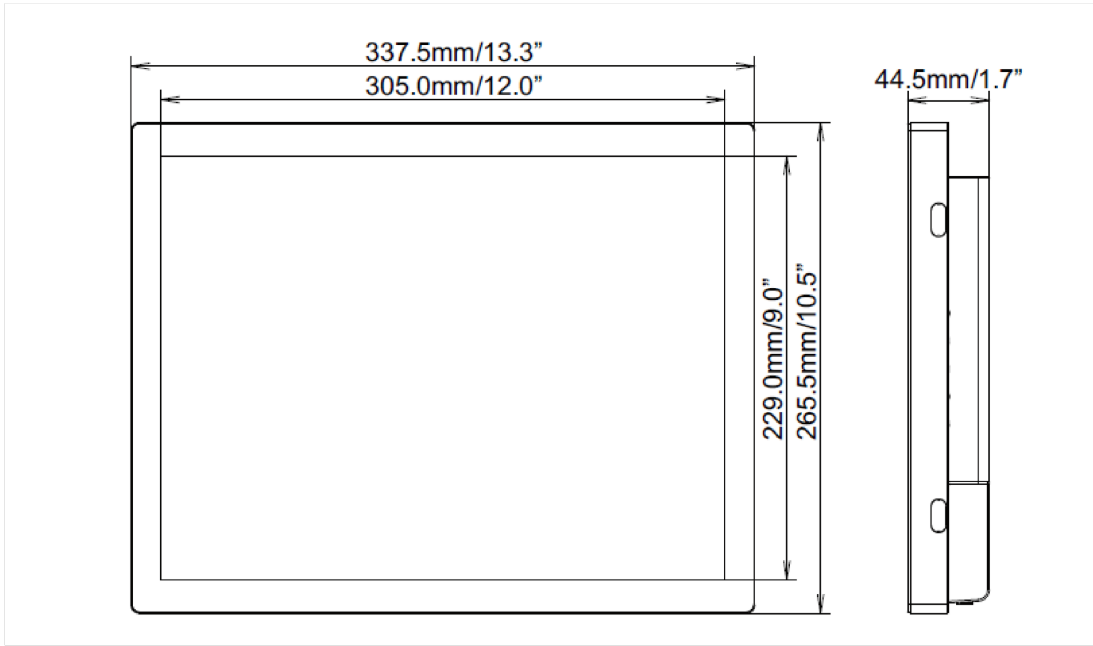

01 KIJELZŐ JELLEMZŐI

Dizájn	Open Frame
Átló	15", 38cm
Panel	TN LED
Natív felbontás	1024 x 768 (0.8 megapixel)
Képarány	4:3
Fényerő	370 cd/m ²
Fényerősség	330 cd/m ² érintéssel
Fényáteresztés	90%
Statikus kontraszt	700:1 érintéssel
Válaszidő (GTG)	8ms
Látótér	horizontális/vertikális: 170°/160°, jobb/bal: 85°/85°, fel/le: 80°/80°
Szín támogatás	16.7mln
Horizontális szinkronizálás	31.4 - 60kHz
Látható terület Sz x M	304 x 228mm, 12 x 9"
Pixel magasság	0.297mm
Káva színe és felülete	fekete, matt

Előírások CB, CE, TÜV-Bauart, EAC, RoHS támogatás, ErP, WEEE, cULus, HATÓTÁVOLSÁG

Energiahatékonysági osztály ((EU) 2017/1369 rendelet) E

REACH SVHC 0,1% felett: Vezet

10 MÉRETEK / SÚLY

Termék méretei Sz x H x M 337.5 x 265.5 x 44.5mm

Súly (doboz nélkül) 2.7kg

EAN kód 4948570116812

All trademarks and registered trademarks acknowledged. E & O E. Specification subject to change without notice. All LCD's comply with ISO-9241-307:2008 in connection with pixel defects.