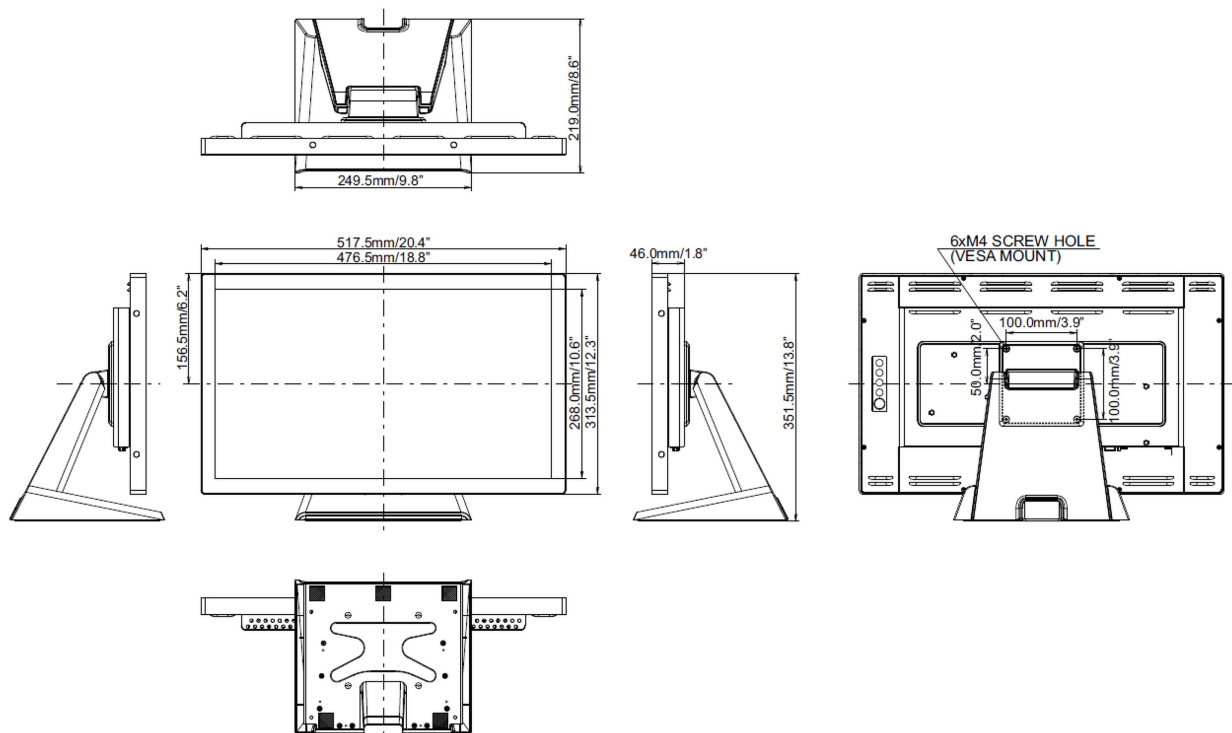

517.5 x 351.5 x 219mm

Waga (bez pudła)

4.4kg

Kod EAN

4948570116874

11 EU ENERGY EFFICIENCY LABEL

Producent	iiyama
Klasa efektywności energetycznej	B
Przekątna obszaru widocznego	55cm; 21.5"; (22" segment)
Zużycie energii w trybie pracy	21.4W
Roczne zużycie energii	31kWh/rok*