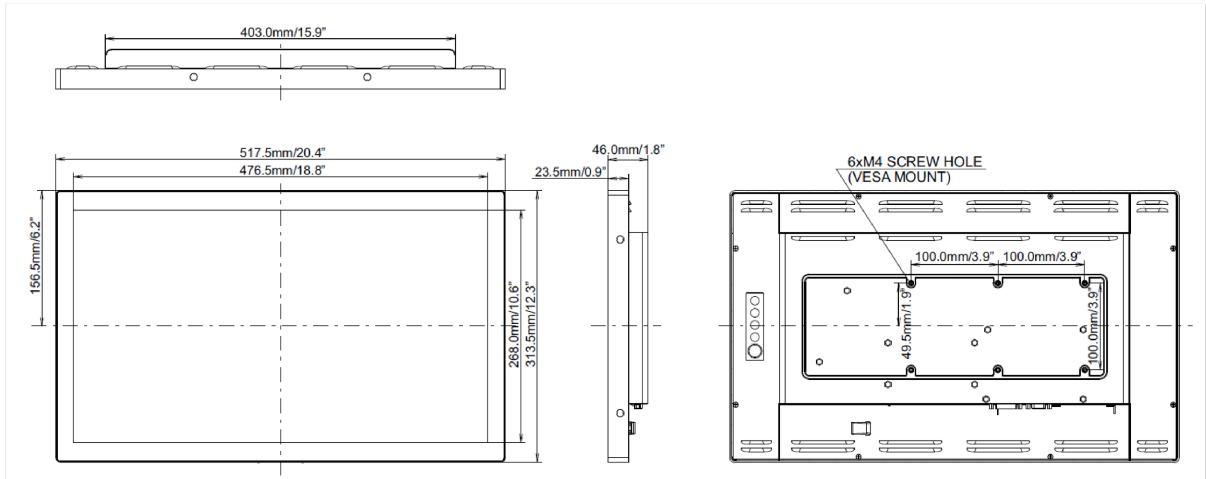

All trademarks and registered trademarks acknowledged. E & O E. Specification subject to change without notice. All LCD's comply with ISO-9241-307:2008 in connection with pixel defects.

© IYAMA CORPORATION. ALL RIGHTS RESERVED