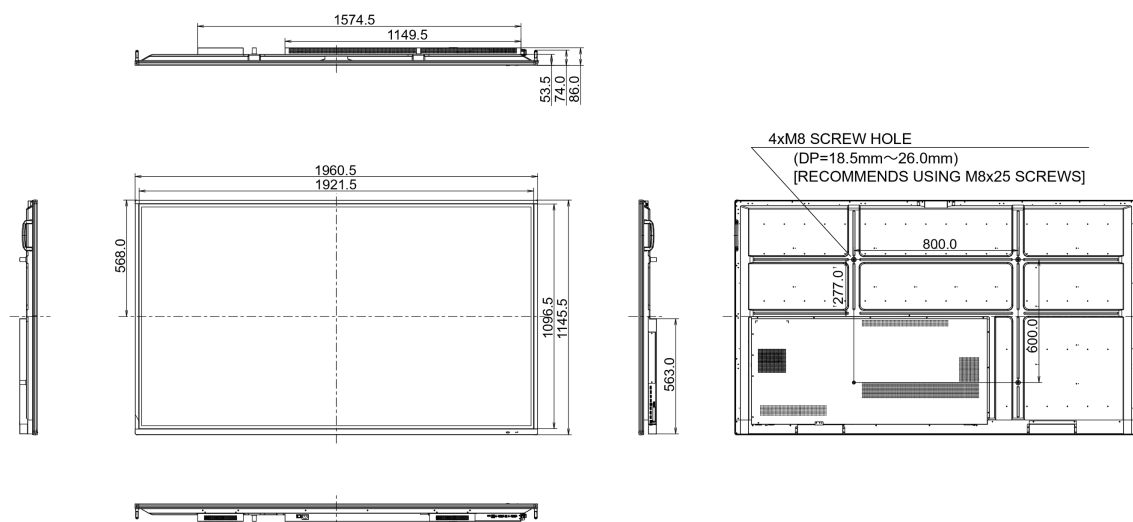

10 РАЗМЕР / ВЕС

Размер продукта Ш x В x Г	1961 x 1145 x 86мм
Размер коробки Ш x В x Г	2123 x 1345 x 280мм
Вес (без упаковки)	68.4кг
EAN код	4948570117031

11 МАРКИРОВКА ЭНЕРГОЭФФЕКТИВНОСТИ ЕС

Manufacturer	iiyama
Model	ProLite TE8603MIS-B1AG
Класс энергоэффективности	C
Видимая диагональ экрана	217см; 85.6"; (86" segment)
Потребляемая мощность в режиме ВКЛ	410.9Вт
Ежегодное потребление энергии	600кWh/ГОД*
Мощность в режиме ожидания	0.5W ожидание
Power in OFF Mode	0.5W отключено
Разрешение	3840 x 2160