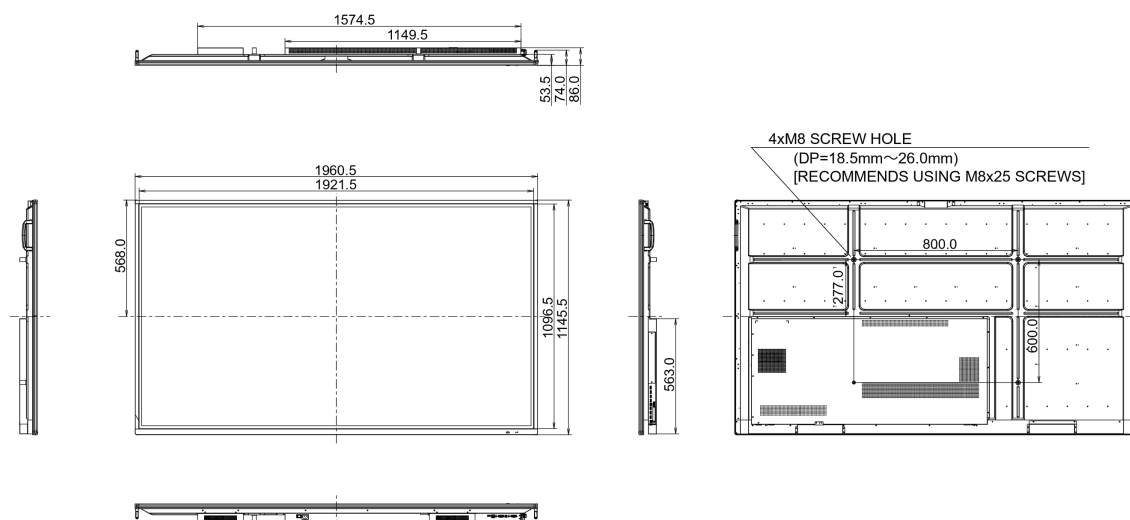

Wymiary produktu szer. x wys. x gł. 1961 x 1145 x 86mm

Wymiary pudła szer. x wys. x gł. 2123 x 1345 x 280mm

Waga (bez pudła) 68.4kg

Waga (z pudłem) 91kg

Kod EAN 4948570117031

11 EU ENERGY EFFICIENCY LABEL

Producent