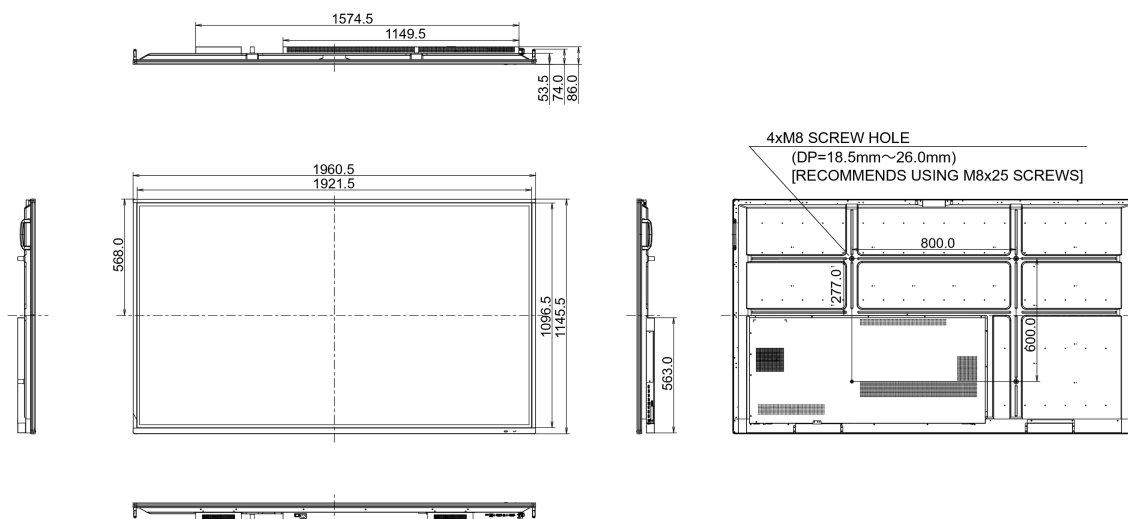

09 ZRÓWNOWAŻONY ROZWÓJ

Certyfikaty	CB, CE, TÜV-Bauart, CU
Klasa efektywności energetycznej	C
Pozostałe	REACH SVHC powyżej 0.1% ołowiu

10 WYMIARY / WAGA

Wymiary produktu szer. x wys. x gł.	1961 x 1145 x 86mm
Wymiary pudła szer. x wys. x gł.	2123 x 1345 x 280mm
Waga (bez pudła)	68.4kg
Kod EAN	4948570117031