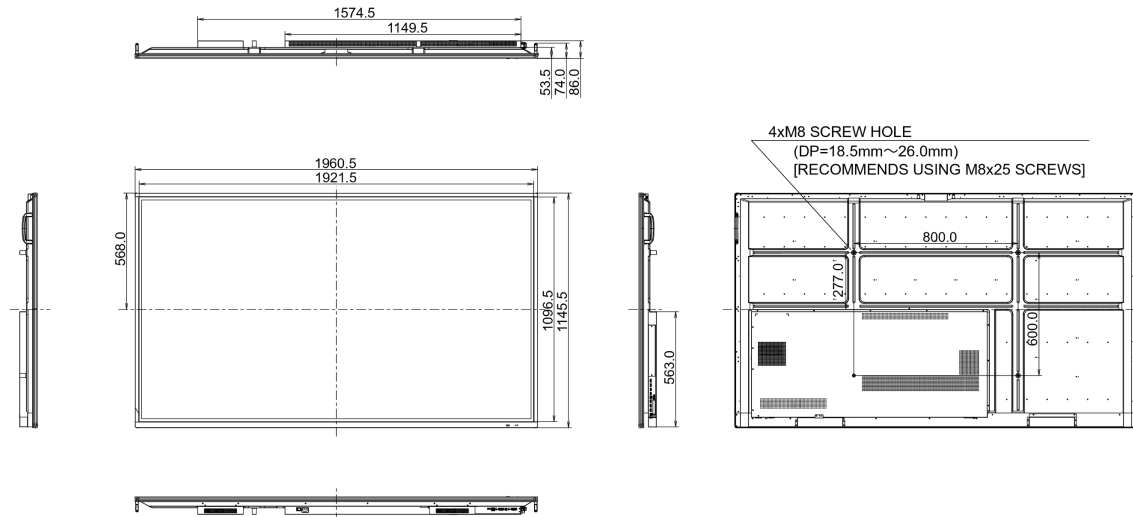

09 DUURZAAMHEID

Richtlijnen	CB, CE, TÜV-Bauart, RoHS support, ErP, WEEE, CU, REACH
REACH SVHC	meer dan 0.1%: Lood

10 AFMETINGEN / GEWICHT

Product afmetingen B x H x D	1961 x 1145 x 86mm
Doos afmetingen B x H x D	2123 x 1345 x 280mm
Gewicht (zonder doos)	68.4kg
Gewicht (inclusief doos)	91kg
EAN code	4948570117031