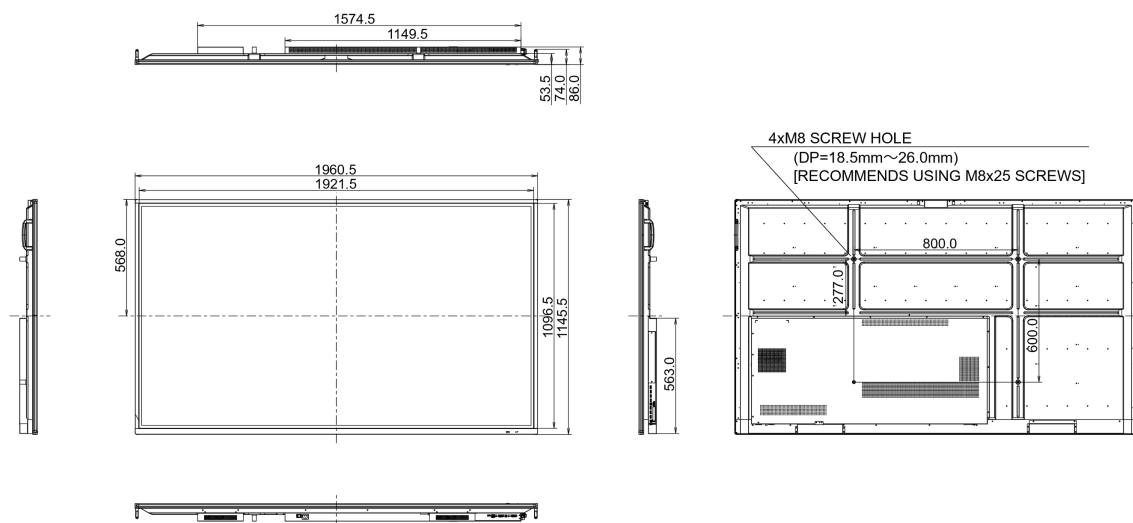

09 SOSTENIBILIDAD

Certificados	CB, CE, TÜV-Bauart, CU
--------------	------------------------

Clase de eficiencia energética	C
Otros	REACH SVHC por encima de 0.1% de plomo

10 DIMENSIONES / PESO

Producto dimensiones W x H x D	1961 x 1145 x 86mm
Dimensiones de la caja (ancho x alto x fondo)	2123 x 1345 x 280mm
Peso (sin caja)	68.4kg
Código EAN	4948570117031