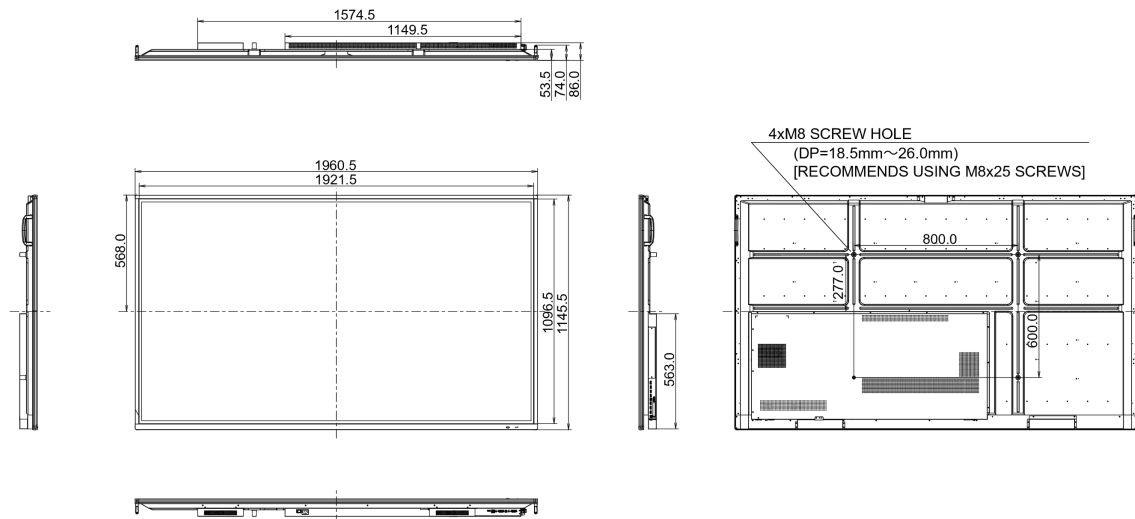

## 10 ROZMĚRY / HMOTNOST

Rozměry výrobku Š x V x D	1961 x 1145 x 86mm
Rozměry balení Š x V x D	2123 x 1345 x 280mm
Váha (bez balení)	68.4kg
Váha (s balením)	91kg
EAN code	4948570117031

Všechny ochranné známky jsou registrovány a chráněny. Vyhrazené právo na změny. Veškeré ploché panely LCD splňují normu ISO-9241-307:2008 v oblasti počtu vadných pixelů.