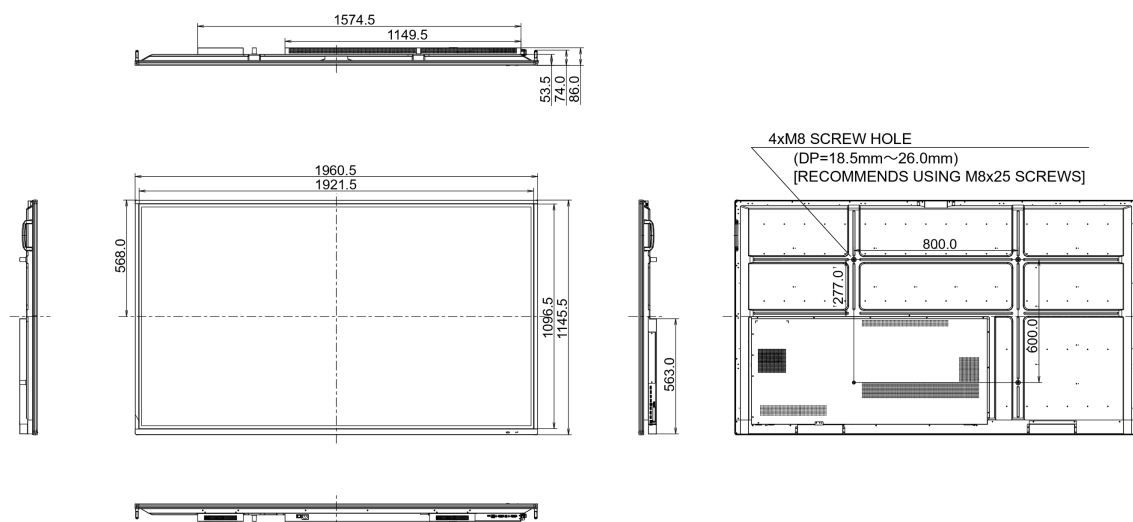

## 10 РАЗМЕР / ВЕС

Размер продукта Ш x В x Г	1961 x 1145 x 86мм
Размер коробки Ш x В x Г	2123 x 1345 x 280мм
Вес (без упаковки)	68.4кг
EAN код	4948570117031