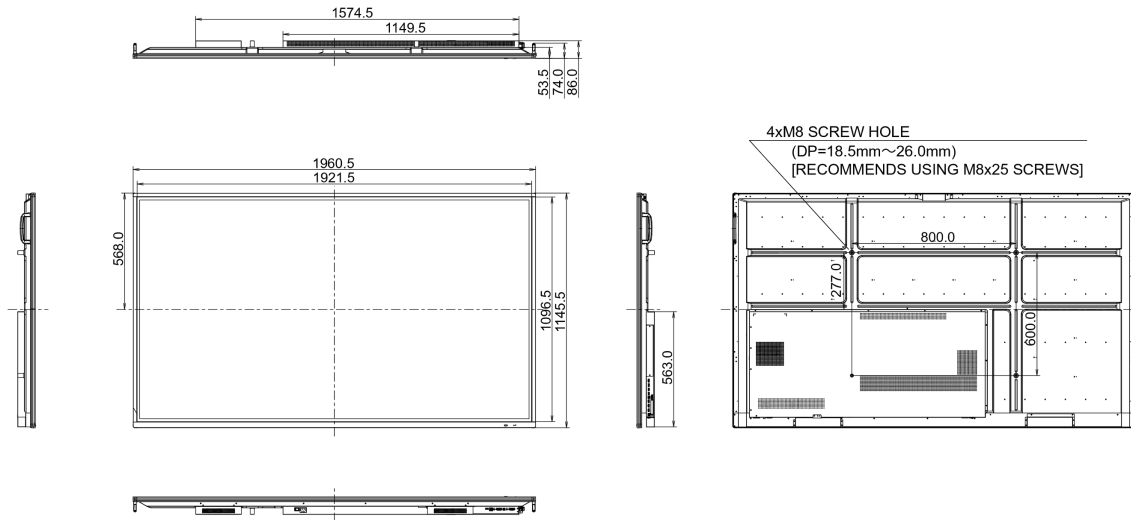

09 DUURZAAMHEID

Richtlijnen	CB, CE, TÜV-Bauart, RoHS support, ErP, WEEE, CU, REACH
REACH SVHC	meer dan 0.1%: Lood

10 AFMETINGEN / GEWICHT

Product afmetingen B x H x D	1961 x 1145 x 86mm
Doos afmetingen B x H x D	2123 x 1345 x 280mm
Gewicht (zonder doos)	68.4kg
Gewicht (inclusief doos)	91kg
EAN code	4948570117031