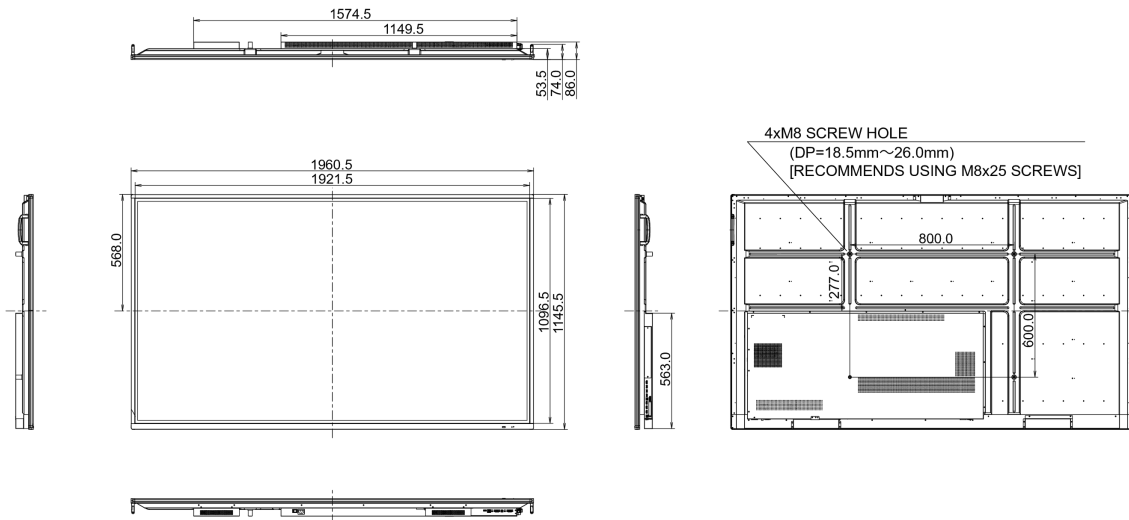

1961 x 1145 x 86mm

Dimensions de la boîte L x H x P

2123 x 1345 x 280mm

Poids (sans boîte)

68.4kg

Code EAN

4948570117031

11 LABEL D'EFFICACITÉ ÉNERGÉTIQUE (UE)