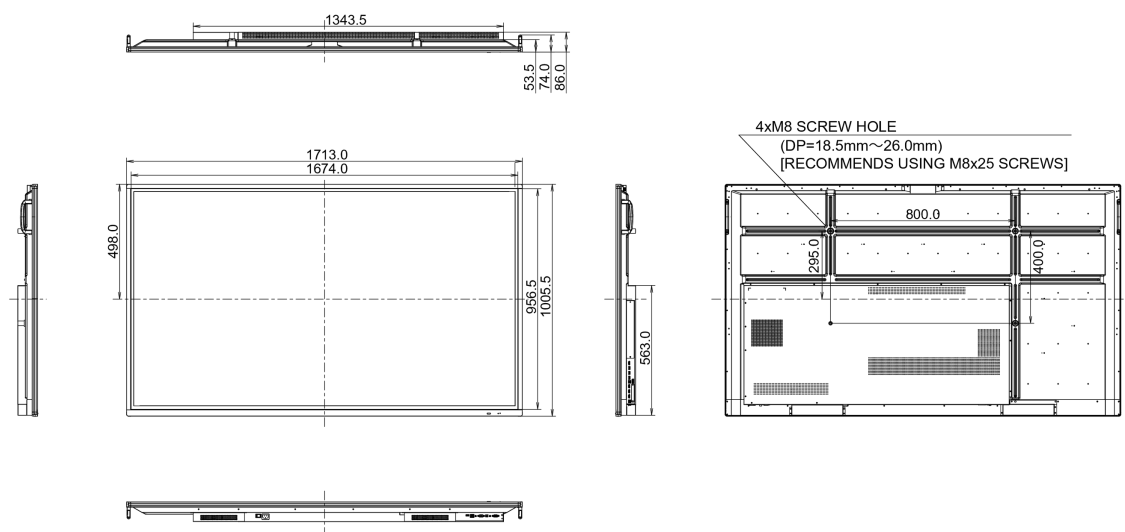

09 СТАНДАРТЫ

| | |
|---------------------------|------------------------|
| Сертификаты | CB, CE, TÜV-Bauart, CU |
| Класс энергоэффективности | B |

10 РАЗМЕР / ВЕС

| | |
|---------------------------|---------------------|
| Размер продукта Ш x В x Г | 1713 x 1006 x 86мм |
| Размер коробки Ш x В x Г | 1930 x 1140 x 280мм |
| Вес (без упаковки) | 52.2кг |
| EAN код | 4948570117024 |