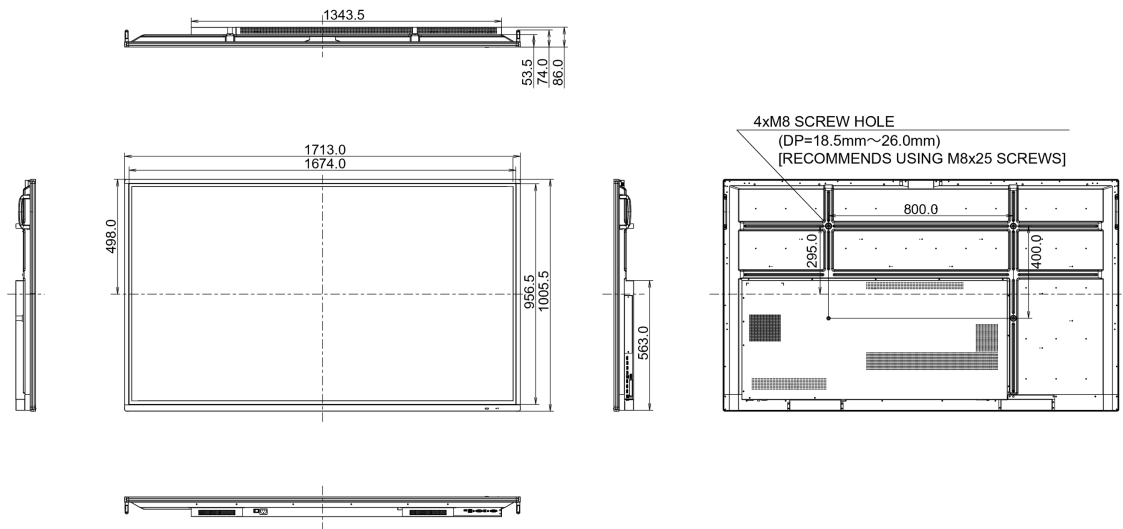

09 ODRŽIVOST

Propisi	CB, CE, TÜV-Bauart, RoHS podrška, ErP, WEEE, CU, REACH
Klasa energetske efikasnosti	B
Ostalo	REACH SVHC iznad 0.1%: Olovo

10 DIMENZIJE / TEŽINA

Dimenzije proizvoda Š x V x D	1713 x 1006 x 86mm
Dimenzije kutije Š x V x D	1930 x 1140 x 280mm
Težina (bez kutije)	52.2kg
Težina (sa kutijom)	69kg
EAN kod	4948570117024