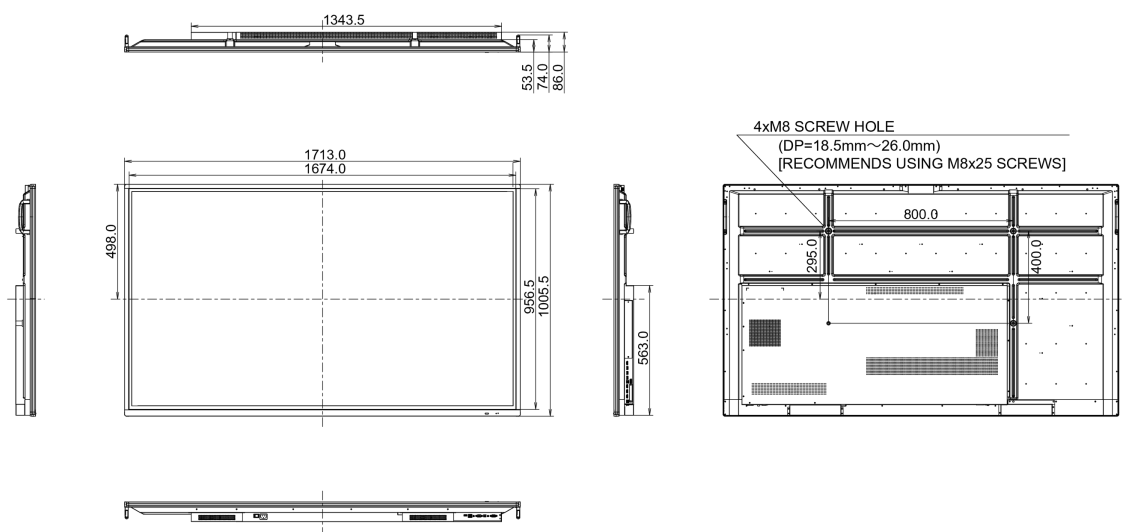

Блок питания	внутренний
Питание	AC 100 - 240V, 50/60Гц
Потребляемая мощность	219W стандарт, 0.5W ожидание

09 СТАНДАРТЫ

Сертификаты	CB, CE, TÜV-Bauart, CU
Класс энергоэффективности	B

10 РАЗМЕР / ВЕС

Размер продукта Ш x В x Г	1713 x 1006 x 86мм
Размер коробки Ш x В x Г	1930 x 1140 x 280мм
Вес (без упаковки)	52.2кг
EAN код	4948570117024