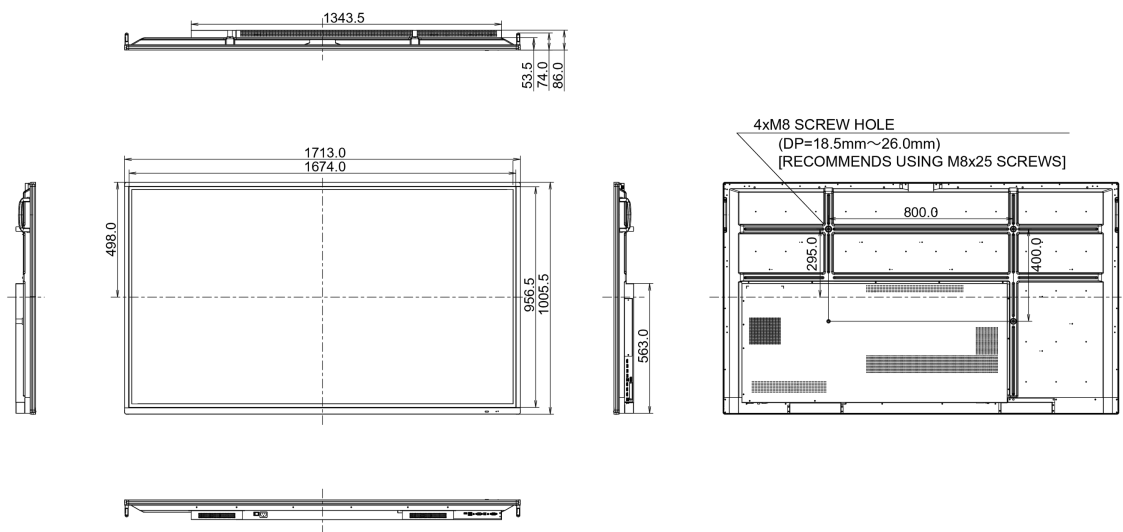

10 РАЗМЕР / ВЕС

Размер продукта Ш x В x Г	1713 x 1006 x 86мм
Размер коробки Ш x В x Г	1930 x 1140 x 280мм
Вес (без упаковки)	52.2кг
Вес (с упаковкой)	69кг
EAN код	4948570117024

11 МАРКИРОВКА ЭНЕРГОЭФФЕКТИВНОСТИ ЕС