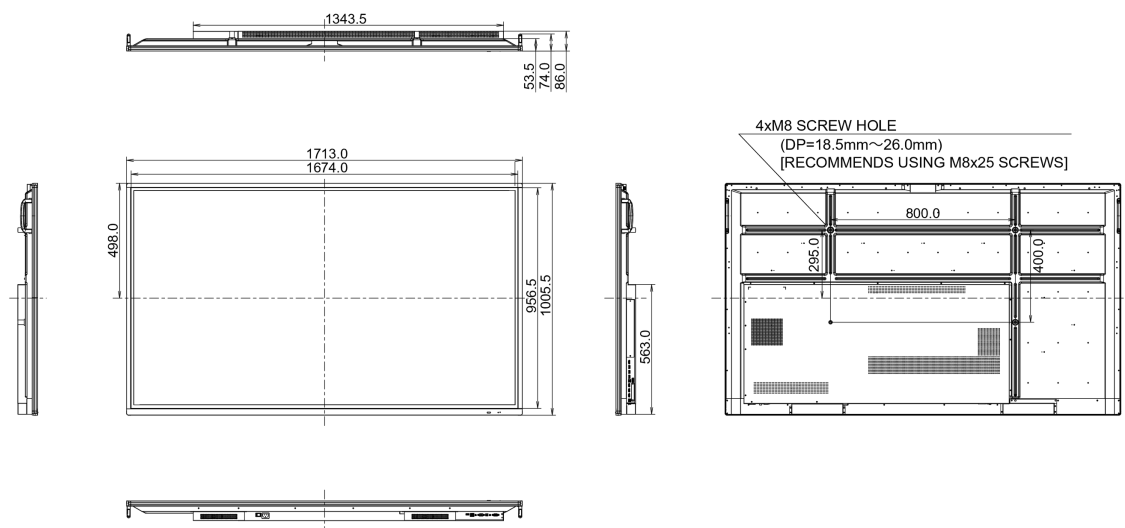

## 01 OBRAZ

Wygląd	cienkie ramki
Przekątna	74.5", 189.3cm
Panel	IPS Direct LED, powłoka szklana AG
Rozdzielczość fizyczna	3840 x 2160 (8.3 megapixel 4K UHD)
Format obrazu	16:9
Jasność	350 cd/m <sup>2</sup> typowa
Kontrast statyczny	1100:1 typowy
Przepuszczalność światła	88%
Dynamic contrast	4000:1
Czas reakcji	8ms
Kąty widzenia	poziomo/pionowo: 178°/178°, prawo/lewo: 89°/89°, góra/dół: 89°/89°
Kolory	1.07B 10bit
Synchronizacja pozioma	30 - 80KHz
Synchronizacja pionowa	55 - 75Hz
Powierzchnia robocza szer. x wys.	1650 x 928mm, 65 x 36.5"
Plamka	0.429mm
Obudowa	czarna, matowa

## 10 WYMIARY / WAGA

Wymiary produktu szer. x wys. x gł.	1713 x 1006 x 86mm
Wymiary pudła szer. x wys. x gł.	1930 x 1140 x 280mm
Waga (bez pudła)	52.2kg
Kod EAN	4948570117024