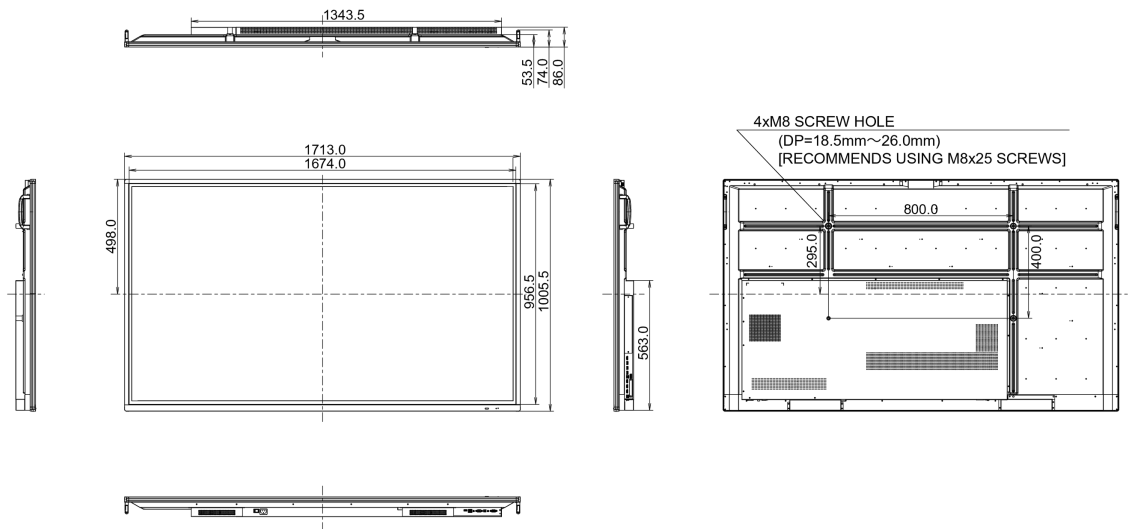

## 10 AFMETINGEN / GEWICHT

|                              |                     |
|------------------------------|---------------------|
| Product afmetingen B x H x D | 1713 x 1006 x 86mm  |
| Doos afmetingen B x H x D    | 1930 x 1140 x 280mm |
| Gewicht (zonder doos)        | 52.2kg              |
| Gewicht (inclusief doos)     | 69kg                |
| EAN code                     | 4948570117024       |