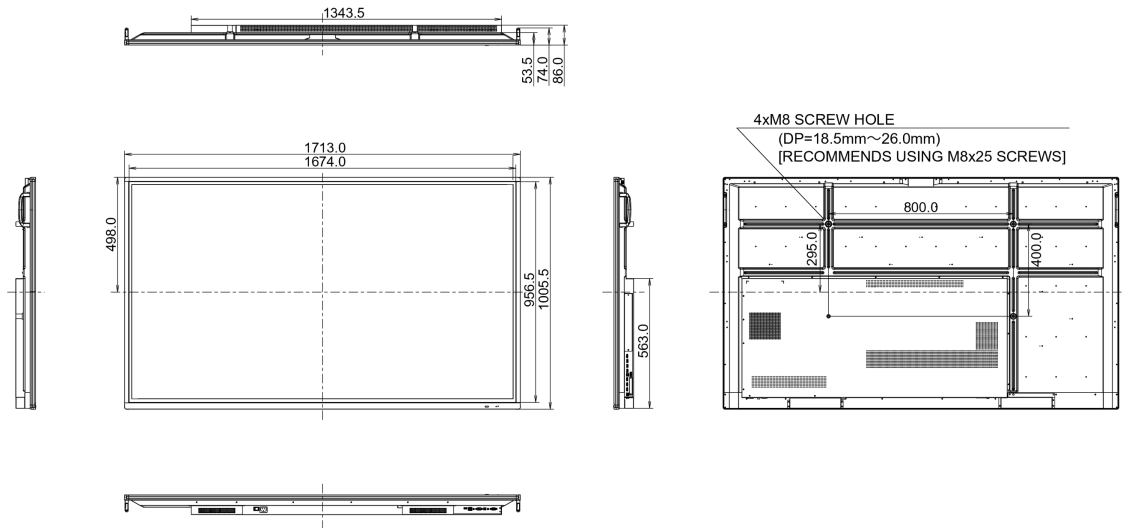

Box dimensioni L x H x P	1930 x 1140 x 280mm
Peso (netto)	52.2kg
EAN code	4948570117024

11 EU- MARCHIO EFFICIENZA ENERGETICA

Manufacturer	iiyama
Model	ProLite TE7503MIS-B1AG
Classe efficienza energetica	B
Diagonale area attiva	189cm; 74,5"; (75" segment)
Consumo acceso	218.5W
Consumo annuo energia	319kWh/annuo*
Alimentazione in attesa	0.5W stand by
Power in OFF Mode	0.5W spento
Risoluzione	3840 x 2160

This is information under Regulation (EU) No 1062/2010.*Based on the power consumption of the television operating 4 hours per day for 365 days. The actual energy consumption will depend on how the television is used.

Tutti i marchi e i marchi registrati citati. E & O E. Specifiche soggette a modifiche senza preavviso. Tutti i display LCD è conforme alla norma ISO-9241-307:2008 in connessione con difetti dei pixel.

© IIYAMA CORPORATION. ALL RIGHTS RESERVED