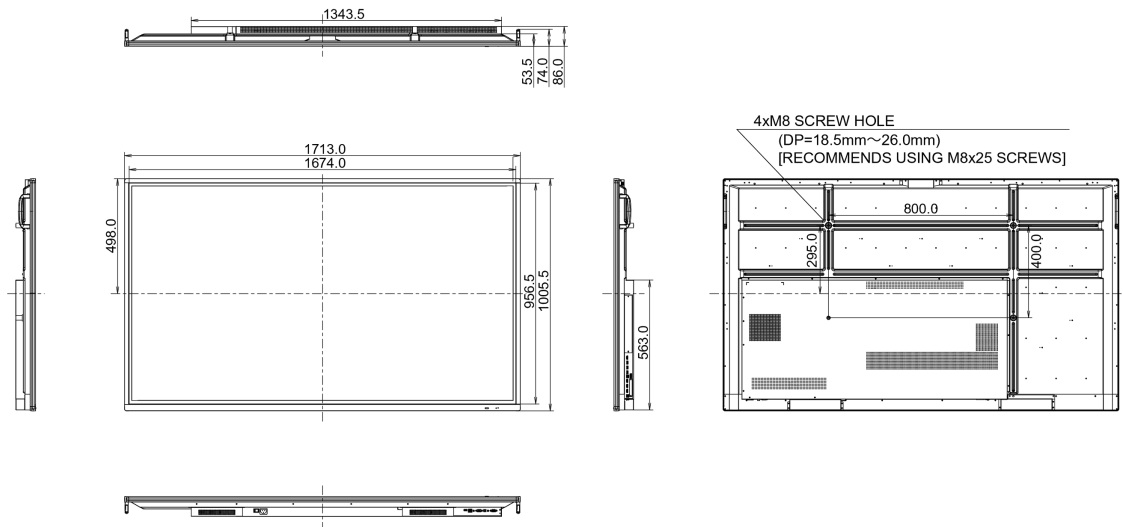

Box dimensioni L x H x P	1930 x 1140 x 280mm
Peso (netto)	52.2kg
Peso (lordo)	69kg
EAN code	4948570117024

11 EU- MARCHIO EFFICIENZA ENERGETICA

Manufacturer	iiyama
Model	ProLite TE7503MIS-B1AG
Classe efficienza energetica	B
Diagonale area attiva	189cm; 74.5"; (75" segment)
Consumo acceso	219W
Consumo annuo energia	319kWh/annuo*
Alimentazione in attesa	0.5W stand by
Power in OFF Mode	0.5W spento
Risoluzione	3840 x 2160

Si tratta di informazioni ai sensi del Regolamento (UE) n. 1062/2010. * In base al consumo energetico del monitor 4 ore al giorno per 365 giorni. Il consumo effettivo di energia dipende dal modo in cui il monitor viene utilizzato.

Tutti i marchi e i marchi registrati citati. E & O E. Specifiche soggette a modifiche senza preavviso. Tutti i display LCD è conforme alla norma ISO-9241-307:2008 in connessione con difetti dei pixel.

© IIYAMA CORPORATION. ALL RIGHTS RESERVED