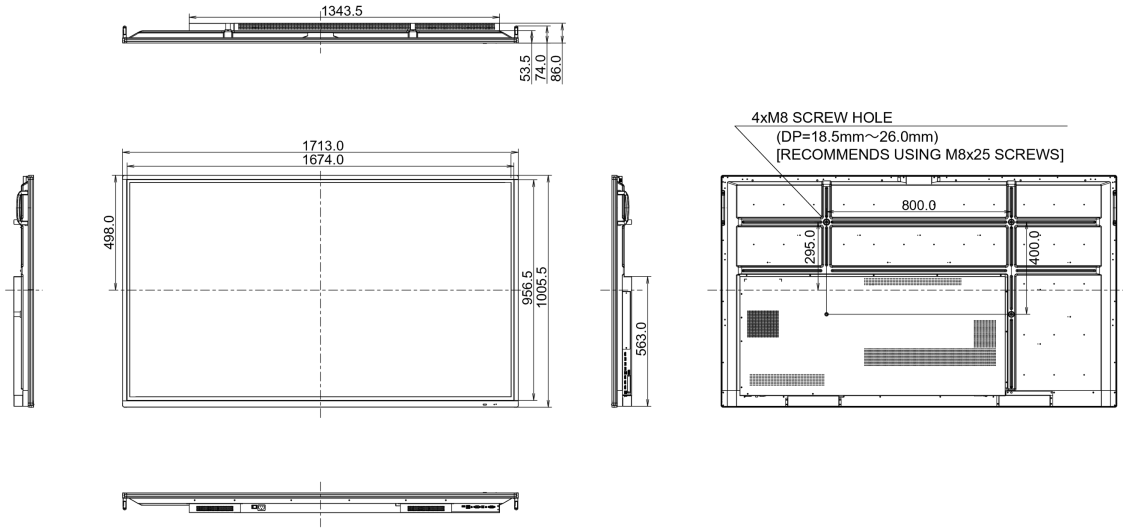

## 01 CARATTERISTICHE DISPLAY

Design	lunetta magro
Diagonale	75", 189.3cm
Pannello	IPS Direct LED, trattamento vetro AG
Risoluzione nativa	3840 x 2160 (8.3 megapixel 4K UHD)
Format	16:9
Luminosità	350 cd/m <sup>2</sup>
Trasmissione luce	88%
Contrasto statico	1100:1
Dynamic contrast	4000:1
Tempo di risposta (GTG)	8ms
Angolo di visione	orizzontale/verticale: 178°/178°, sinistra/destro 89°/89°, alto/giú: 89°/89°
Supporta colore	1.07B 10bit
Siincronizzazione orizzontale	30 - 80kHz
Angolo di visione L x H	1650 x 928mm, 65 x 36.5"
Pixel pitch	0.429mm
cornice colore e finitura	nero, opaca

## 10 DIMENSIONI / PESO

Prodotti dimensioni L x H x P	1713 x 1006 x 86mm
Box dimensioni L x H x P	1930 x 1140 x 280mm

Peso (netto)	52.2kg
Peso (lordo)	69kg
EAN code	4948570117024

Tutti i marchi e i marchi registrati citati. E & O E. Specifiche soggette a modifiche senza preavviso. Tutti i display LCD è conforme alla norma ISO-9241-307:2008 in connessione con difetti dei pixel.