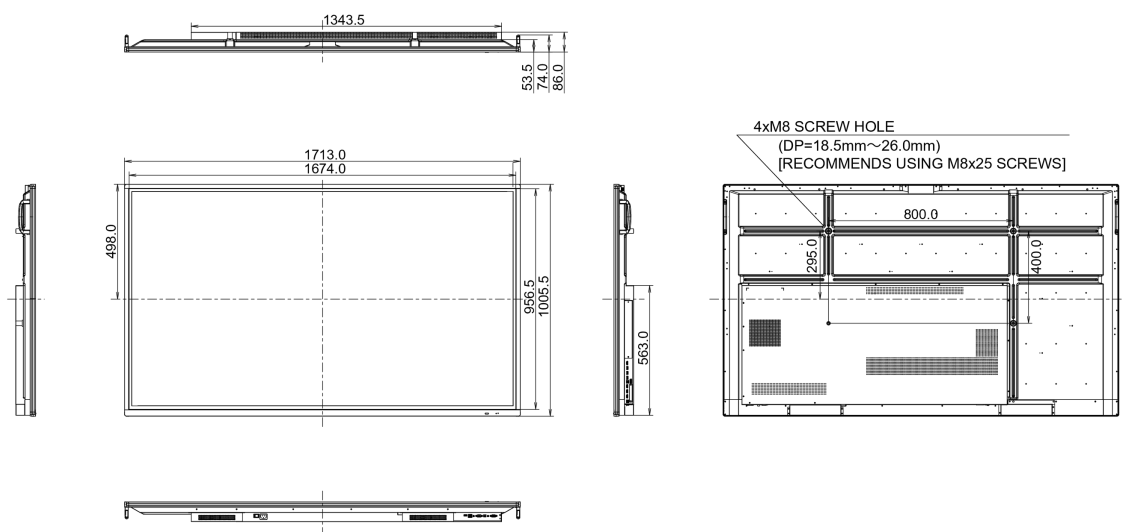

Classe d'efficacité énergétique

B

Autre

Norme REACH SVHC au dessus de 0.1% de plomb

10 DIMENSIONS / POIDS

Dimensions produit L x H x P

1713 x 1006 x 86mm

Dimensions de la boîte L x H x P

1930 x 1140 x 280mm

Poids (sans boîte)

52.2kg

Poids (avec boîte)

69kg

Code EAN

4948570117024

11 LABEL D'EFFICACITÉ ÉNERGÉTIQUE (UE)

Manufacturer

iiyama

Model

ProLite TE7503MIS-B1AG

Classe d'efficacité énergétique

B

Diagonale visible de la dalle

189cm; 74.5"; (75" segment)

Consommation d'énergie en utilisation normale

219W

Consommation d'énergie annuelle

319kWh/an*

Consommation en mode veille

0.5W en veille

Power in OFF Mode

0.5W éteint

Résolution

3840 x 2160

L'information conforme au règlement (UE) n° 1062/2010.*Sur la base de la consommation électrique d'un téléviseur fonctionnant 4 heures par jour pendant 365 jours. La consommation d'énergie réelle dépendra de la façon dont le téléviseur est utilisé.