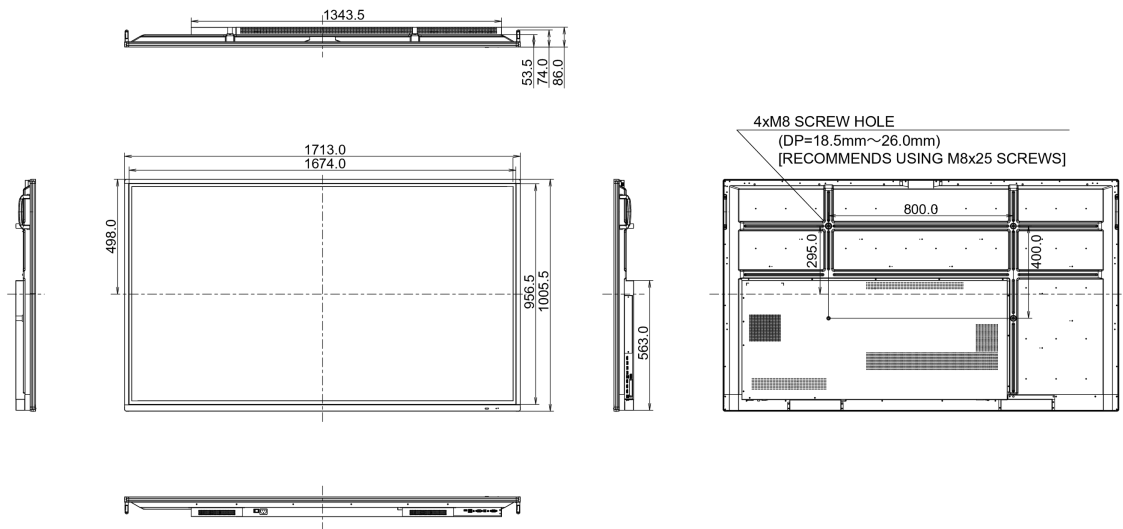

## 10 DIMENSIONS / POIDS

Dimensions produit L x H x P	1713 x 1006 x 86mm
Dimensions de la boîte L x H x P	1930 x 1140 x 280mm
Poids (sans boîte)	52.2kg
Poids (avec boîte)	69kg
Code EAN	4948570117024

Toutes les marques nommées sur ce site sont des marques déposées. iiyama ne pourra être tenu responsable d'éventuelles erreurs ou omissions contenues sur ce site. Tous les écrans LCD iiyama sont conformes à la norme ISO-9241-307:2008 pour ce qui concerne les défauts de pixel.