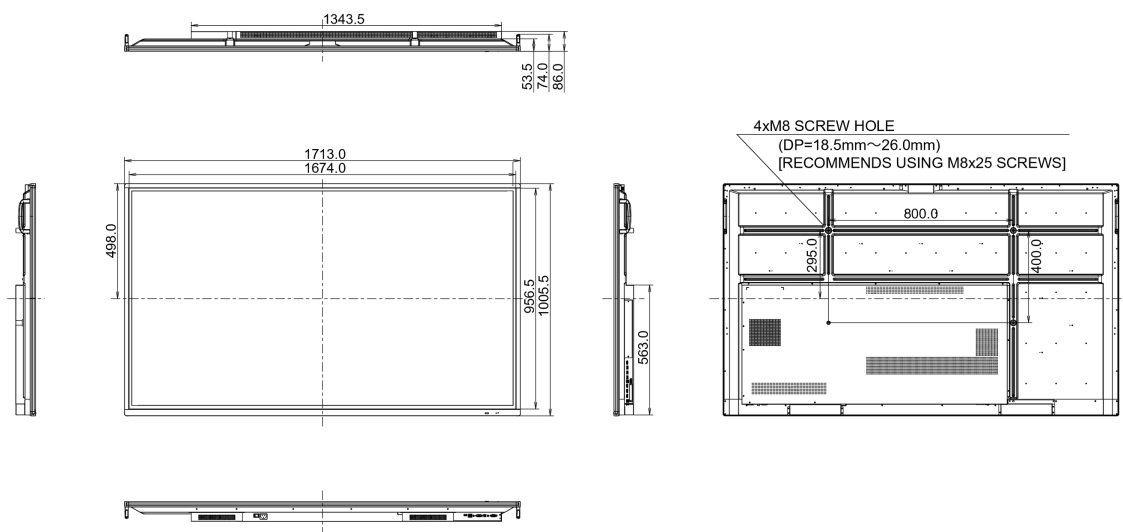

* No está adecuado para PC con OPS Slot.

Diagonal Pantalla	74.5" / 189.3cm
Panel	IPS Direct LED, revestimiento antirreflejo
Resolución nativa	3840 x 2160 (8.3 megapixel 4K UHD)
Relación de aspecto	16:9
Brillo	350 cd/m ² típico
Contraste estático	1100:1 típico
Transmisión de luz	88%
Dynamic contrast	4000:1
Tiempo de respuesta	8ms
Área de visualización	horizontal/vertical: 178°/178°, derecho/izquierdo: 89°/89°, arriba/abajo: 89°/89°
Soporte de Color	1.07B 10bit
Sincronización horizontal	30 - 80KHz
Sincronización vertical	55 - 75Hz
Área de visualización h x v	1650 x 928mm, 65 x 36.5"
Pixel pitch	0.429mm
Bisel color y acabado	negro, mate

09 SOSTENIBILIDAD

Certificados	CB, CE, TÜV-Bauart, CU
--------------	------------------------

Clase de eficiencia energética	B
Otros	REACH SVHC por encima de 0.1% de plomo

10 DIMENSIONES / PESO

Producto dimensiones W x H x D	1713 x 1006 x 86mm
Dimensiones de la caja (ancho x alto x fondo)	1930 x 1140 x 280mm
Peso (sin caja)	52.2kg
Código EAN	4948570117024