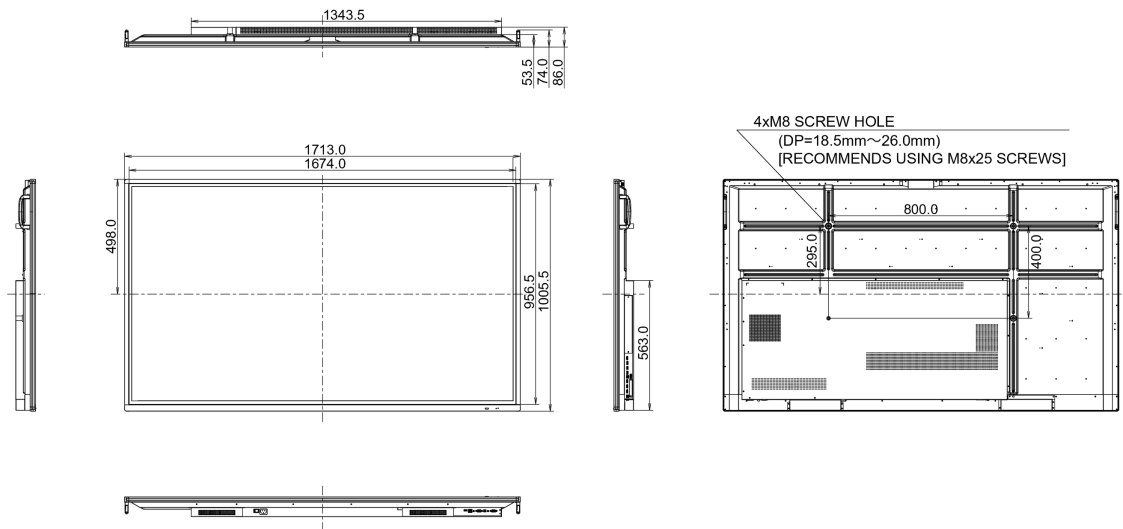

09 SOSTENIBILIDAD

Certificados	CB, CE, TÜV-Bauart, RoHS support, ErP, WEEE, CU, REACH
Clase de eficiencia energética	B
Otros	REACH SVHC por encima de 0.1% de plomo

10 DIMENSIONES / PESO

Producto dimensiones W x H x D	1713 x 1006 x 86mm
Dimensiones de la caja (ancho x alto x fondo)	1930 x 1140 x 280mm
Peso (sin caja)	52.2kg
Peso (con caja)	69kg
Código EAN	4948570117024